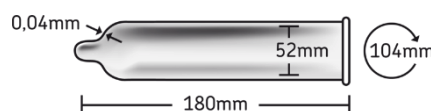

PRODUKTFAKTA

Produktnamn: **MIXPACK** *Pleasure Collection*
30-pack

Produktansvarig: Anette Otterström
Senast uppdaterad: 2017-02-03

PRODUKTBESKRIVNING

RFSU **MIXPACK** är en mix av olika transparenta glidmedelsbehandlade latexkondomer med behållare. **Åtta Profil/Magic** med slät yta. **Två** luktfria revolutionerande tunna **True Feeling** med slät yta. **Fem** extra tunna **Thin** med slät yta. **Fem** **Näkken** med knottrig yta. **Fem** raka **NamNam Jordgubb** med slät yta och arom. **Fem** raka **NamNam Vanilj** med slät yta och arom.

Förpackningsstorlek: 10x30 pack.

CE-märkning, batchnummer och bäst före märkning finns på både den inre och yttre förpackningen. Produktblad finns separat i förpackningen där det bl a finns tydliga instruktioner i både text och bild på hur man sätter på en kondom. Kondomen kontrolleras och testas enligt internationell ISO-standard 4074 både individuellt och elektroniskt.

PROFIL

Längd: 185 mm
Bredd: 53 mm
Omkrets: 106 mm
Tjocklek: 0,06 mm

TRUE FEELING

Längd: 180 mm
Bredd: 52 mm
Omkrets: 104 mm
Tjocklek: 0,04 mm

THIN

Längd: 185 mm
Bredd: 53 mm
Omkrets: 106 mm
Tjocklek: 0,05 mm

NÄKKEN

Längd: 185 mm
Bredd: 53 mm
Omkrets: 106 mm
Tjocklek: 0,06 mm

NAMNAM JORDGUBB & NAMNAM VANILJ

Längd: 185 mm
Bredd: 53 mm
Omkrets: 106 mm
Tjocklek: 0,07 mm

FORMBESKRIVNING

Latexkondom med glidmedel

BRA ATT VETA