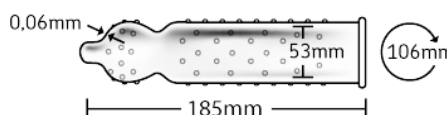

Förpackningsstorlek: 10x30 pack.

CE-märkning, batchnummer och bäst före märkning finns på både den inre och yttre förpackningen. Produktblad finns separat i förpackningen där det bl a finns tydliga instruktioner i både text och bild på hur man sätter på en kondom. Kondomen kontrolleras och testas enligt internationell ISO-standard 4074 både individuellt och elektroniskt.

PROFIL

Längd: 185 mm
Bredd: 53 mm
Omkrets: 106 mm
Tjocklek: 0,06 mm

TRUE FEELING

Längd: 180 mm
Bredd: 52 mm
Omkrets: 104 mm
Tjocklek: 0,04 mm

THIN

Längd: 185 mm
Bredd: 53 mm
Omkrets: 106 mm
Tjocklek: 0,05 mm

NÄKKEN

Längd: 185 mm
Bredd: 53 mm
Omkrets: 106 mm
Tjocklek: 0,06 mm

NAMNAM JORDGUBB & NAMNAM VANILJ

Längd: 185 mm
Bredd: 53 mm
Omkrets: 106 mm
Tjocklek: 0,07 mm

FORMBESKRIVNING

Latexkondom med glidmedel

BRA ATT VETA