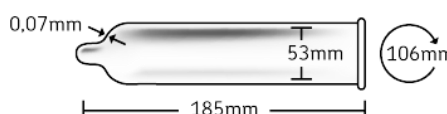

Förpackningsstorlek: 10x30 pack.

CE-märkning, batchnummer och bäst före märkning finns på både den inre och yttre förpackningen. Produktblad finns separat i förpackningen där det bl a finns tydliga instruktioner i både text och bild på hur man sätter på en kondom. Kondomen kontrolleras och testas enligt internationell ISO-standard 4074 både individuellt och elektroniskt.

PROFIL

Längd: 185 mm
Bredd: 53 mm
Omkrets: 106 mm
Tjocklek: 0,06 mm

TRUE FEELING

Längd: 180 mm
Bredd: 52 mm
Omkrets: 104 mm
Tjocklek: 0,04 mm

THIN

Längd: 185 mm
Bredd: 53 mm
Omkrets: 106 mm
Tjocklek: 0,05 mm

NÄKKEN

Längd: 185 mm
Bredd: 53 mm
Omkrets: 106 mm
Tjocklek: 0,06 mm

NAMNAM JORDGUBB & NAMNAM VANILJ

Längd: 185 mm
Bredd: 53 mm
Omkrets: 106 mm
Tjocklek: 0,07 mm

FORMBESKRIVNING

Latexkondom med glidmedel

BRA ATT VETA