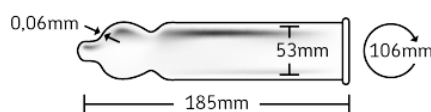

PRODUKTFAKTA

Produktnamn: **MIXPACK** *Pleasure Collection*
30-pack

Produktansvarig: Anette Otterström
Senast uppdaterad: 2017-02-03

PRODUKTBESKRIVNING

RFSU **MIXPACK** är en mix av olika transparenta glidmedelsbehandlade latexkondomer med behållare. **Åtta Profil/Magic** med slät yta. **Två** luktfria revolutionerande tunna **True Feeling** med slät yta. **Fem** extra tunna **Thin** med slät yta. **Fem** **Näkken** med knottrig yta. **Fem** raka **NamNam Jordgubb** med slät yta och arom. **Fem** raka **NamNam Vanilj** med slät yta och arom.

Förpackningsstorlek: 10x30 pack.

CE-märkning, batchnummer och bäst före märkning finns på både den inre och yttre förpackningen. Produktblad finns separat i förpackningen där det bl a finns tydliga instruktioner i både text och bild på hur man sätter på en kondom. Kondomen kontrolleras och testas enligt internationell ISO-standard 4074 både individuellt och elektroniskt.

PROFIL

Längd: 185 mm
Bredd: 53 mm
Omkrets: 106 mm
Tjocklek: 0,06 mm

TRUE FEELING

Längd: 180 mm
Bredd: 52 mm
Omkrets: 104 mm
Tjocklek: 0,04 mm

THIN

Längd: 185 mm
Bredd: 53 mm
Omkrets: 106 mm
Tjocklek: 0,05 mm

NÄKKEN

Längd: 185 mm
Bredd: 53 mm
Omkrets: 106 mm
Tjocklek: 0,06 mm

NAMNAM JORDGUBB & NAMNAM VANILJ

Längd: 185 mm
Bredd: 53 mm
Omkrets: 106 mm
Tjocklek: 0,07 mm

FORMBESKRIVNING

Latexkondom med glidmedel

BRA ATT VETA