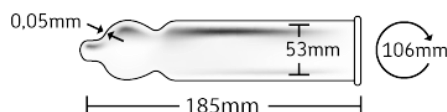

Förpackningsstorlek: 10x30 pack.

CE-märkning, batchnummer och bäst före märkning finns på både den inre och yttre förpackningen. Produktblad finns separat i förpackningen där det bl a finns tydliga instruktioner i både text och bild på hur man sätter på en kondom. Kondomen kontrolleras och testas enligt internationell ISO-standard 4074 både individuellt och elektroniskt.

PROFIL

Längd: 185 mm
Bredd: 53 mm
Omkrets: 106 mm
Tjocklek: 0,06 mm

TRUE FEELING

Längd: 180 mm
Bredd: 52 mm
Omkrets: 104 mm
Tjocklek: 0,04 mm

THIN

Längd: 185 mm
Bredd: 53 mm
Omkrets: 106 mm
Tjocklek: 0,05 mm

NÄKKEN

Längd: 185 mm
Bredd: 53 mm
Omkrets: 106 mm
Tjocklek: 0,06 mm

NAMNAM JORDGUBB & NAMNAM VANILJ

Längd: 185 mm
Bredd: 53 mm
Omkrets: 106 mm
Tjocklek: 0,07 mm

FORMBESKRIVNING

Latexkondom med glidmedel

BRA ATT VETA