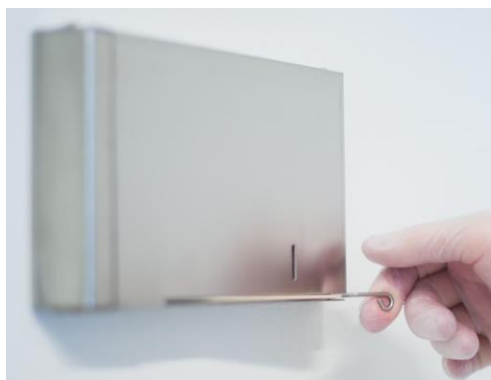

### Produktinformation

Beskrivning

Spatelautomat

Specifikation

rostfri

Spatelautomaten är en väggmonterad, rostfri behållare för spatlar. Genom att dra i haspen på sidan trycker man fram en spatel åt gången utan risk för beröring av övriga spatlar.