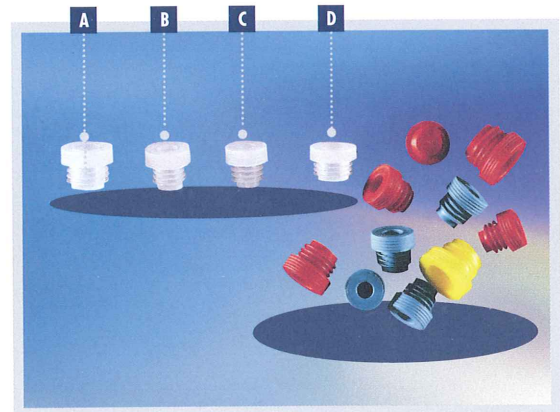

Produkt/Beteckn Product/Denom	Art nr Art No	Material Material	Färg Colour	Anteckning Note
A	Propp/Cap	119650	Eten	Natur	Tätningrings/Sealing rings
B	Propp/Cap	119660	Eten	Natur	Tätningrings/Sealing rings
C	Propp/Cap	119670	Eten	Natur	Tätningrings/Sealing rings
D	Propp/Cap	119680	Eten	Natur	Tätningrings/Sealing rings

Propparna 119650, 119660, 119670 och 119680 finns även i färgerna röd, blå och gul.
Dessa finns dessutom i en extra mjuk kvalitet i naturfärgad etenplast.

The caps 119650, 119660, 119670 och 119680 also in red, blue and yellow.
Also available in an extra soft quality of natural coloured polyethylene.

Användningstabell Proppar/Caps • Combination table Tube/Cap