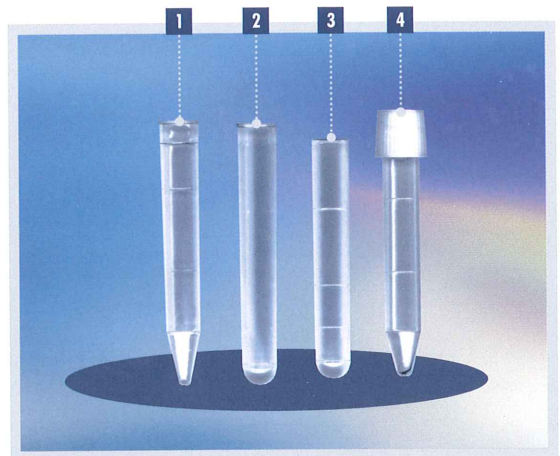

PROVRÖR/PROPPAR • TEST TUBES/CAPS

	Produkt/Beteckn Product/Denom	Art nr Art No	Övre diam Top diam	Längd Length	ml ml	Material Material	Botten Bottom
1	Rör/Tube	119270	17	110	15,0	Styren	Konisk/Conical
2	Rör/Tube	119560	17	110	15,0	Styren	Rund/Round
3	Rör/Tube	119230	17	100	14,0	Styren	Rund/Round
4	Rör/Tube	170275	17	110	15,0	Styren	Konisk/Conical
4	Rör/Tube	170156	17	110	15,0	Styren	Konisk/Conical

Rör av klar styrenplast. Rör nr 4: 170275 strålsteriliserat och 170156 hygienförpackat.
Båda med skruvlock och packade i påse om 100 st.

Tubes of clear polystyrene. Tube No. 4: 170275 is radiation sterilized and 170156 is hygiene packed. Both with screw cap and packed in bags of 100 pcs.

	Produkt/Beteckn Product/Denom	Art nr Art No	Material Material	Färg Colour	Anteckning Note
A	Propp/Cap	119650	Eten	Natur	Tätningrings/Sealing rings
B	Propp/Cap	119660	Eten	Natur	Tätningrings/Sealing rings
C	Propp/Cap	119670	Eten	Natur	Tätningrings/Sealing rings
D	Propp/Cap	119680	Eten	Natur	Tätningrings/Sealing rings

Propparna 119650, 119660, 119670 och 119680 finns även i färgerna röd, blå och gul.
Dessa finns dessutom i en extra mjuk kvalitet i naturfärgad etenplast.

The caps 119650, 119660, 119670 och 119680 also in red, blue and yellow.
Also available in an extra soft quality of natural coloured polyethylene.