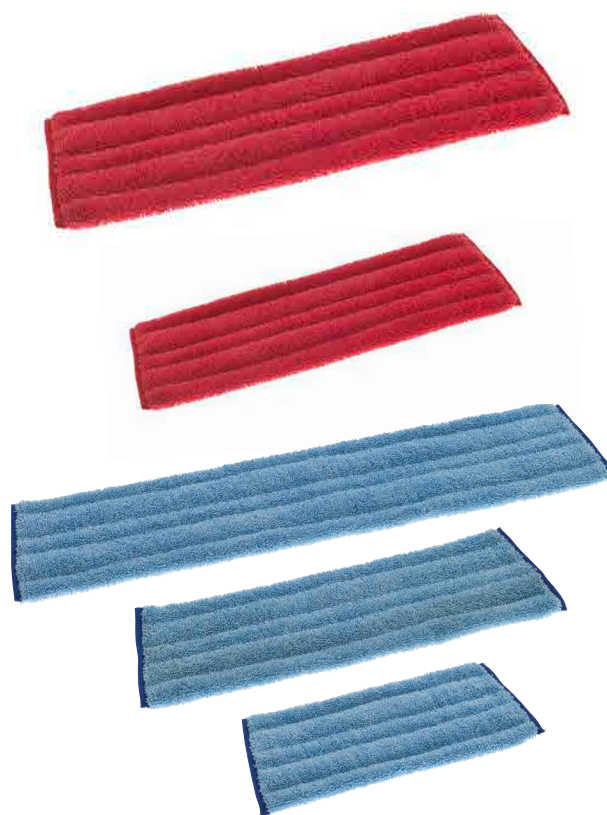

Diversey™

TASKI® JM Ultra fuktmopp

Produktegenskaper

- Mikrofiber av högsta kvalitet
- Utmärkt rengöringsförmåga
- Effektiv reduktion av bakterier och sporer
- Miljömärkt med Svanen

Produktfördelar

- Ännu längre livslängd
- Högsta effektivitet och avverkningsgrad
- Klarar hygien och säkerhetskrav

Produktbeskrivning

Varje TASKI JM Ultra fuktmopp består av 50 % ultramikrofiber och 50 % polyester.

De nya, förbättrade och extra fina mikrofibrer är det senaste materialet på marknaden. De är ännu längre och har en öppen struktur som tar upp mer smuts för ett öoverträ at rengöringsresultat.

Polyester fibrerna reducerar motståndet vid mopning vilket ger bättre ergonomi. Detta är inte bara bekvämare för användaren utan förbättrar även produktiviteten av rengöringsarbetet. Polyesterandelen ökar dessutom moppens livslängd avsevärt och möjliggör 800 användningar och tvättar om Diverseys tvättkommendationer efterföljs.

TASKI JM Ultra fuktmopp är speciellt utvecklad för direktmopning av områden som rengörs ofta och där man har höga hygienkrav. För första gången är det nya, förbättrade premiummoppsortimentet testat av det oberoende institutet TNO. Resultaten visar att hela premiumsorimentet tar bort både bakterier och sporer.

TASKI®