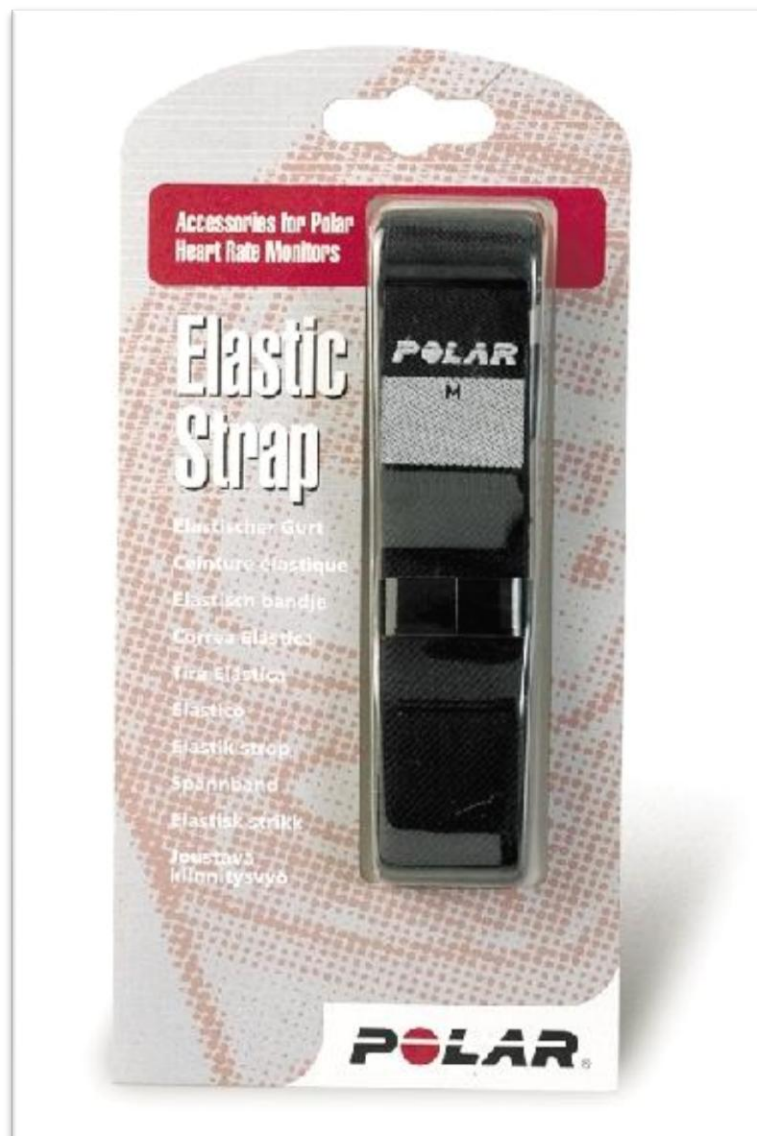

## Spännband puls elektrodbälte

### Egenskaper:

- Medium 65cm
- Passar till nuvarande modell med elliptiskt knappspänne

Artikelnummer	Beskrivning	Förpackningsstorlek
RP 002	Spännband till Polar bröstbälte	1st/förpackning