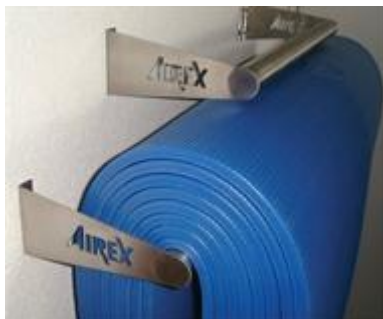

Airex träningsmattor

Airex Coronella

60 x185 x1,5 cm, röd

Airex Corona

100x185x1,5 cm, röd

Mattor av mycket hög kvalitet som är tillverkade av ett patenterat material med helt slutna celler. Absorberar ej vätska och har en stor tryckupptagande förmåga. De är sanitized vilket förhindrar svamp och bakterietillväxt. Ihoprullbara.

Onemed artnr:	Beskrivning
310099	60x185x1,5cm röd
310100	100x185x1,5cm röd

Airex väggbygel, bredd 105 cm resp 65 cm

Väggbygel 130cm, djup 25 cm

Plats för 10 st Coronella eller Fitline-mattor respektive 10 st Corona-mattor.
Airexbygel: Djup 20 cm. Tillverkad i rostfritt stål.

Onemed artnr:	Beskrivning
310101	65 cm Airex
310102	105 cm Airex
310103	130 cm