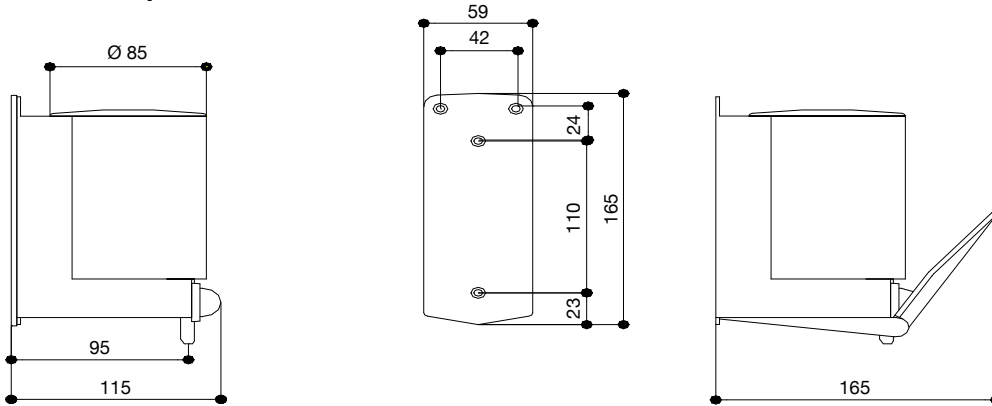

Femett Dispenso 101