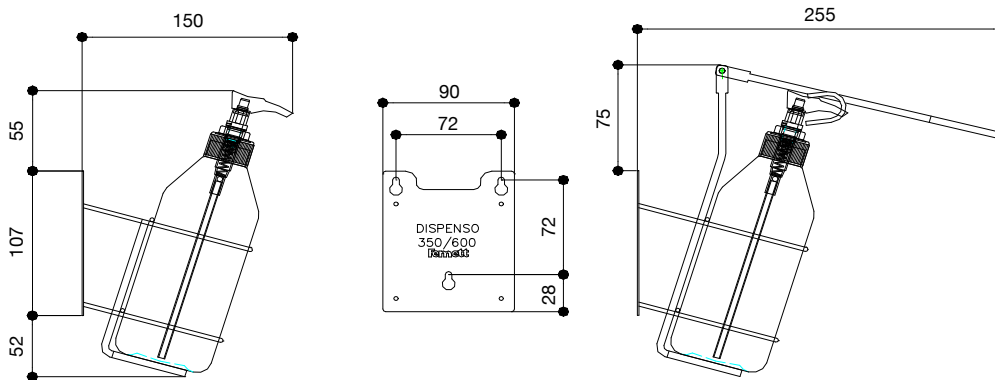

Reservdelar till Bubblan

Lock, 2-pack, art.nr 746721.

Pump, art.nr 725010.

Femett Dispenso 83-R.
(Det enda som skiljer från
Dispenso 73-R är låset.)

Femett Bubblan.

Femett Dispenso 101

Femett Dispenso 350 och 600