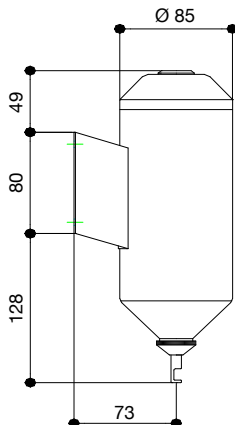

Femett Dispenso 73-R och 83-R