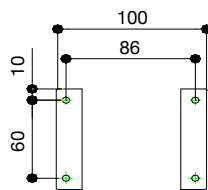

Femett Dispenso 73-R och 83-R