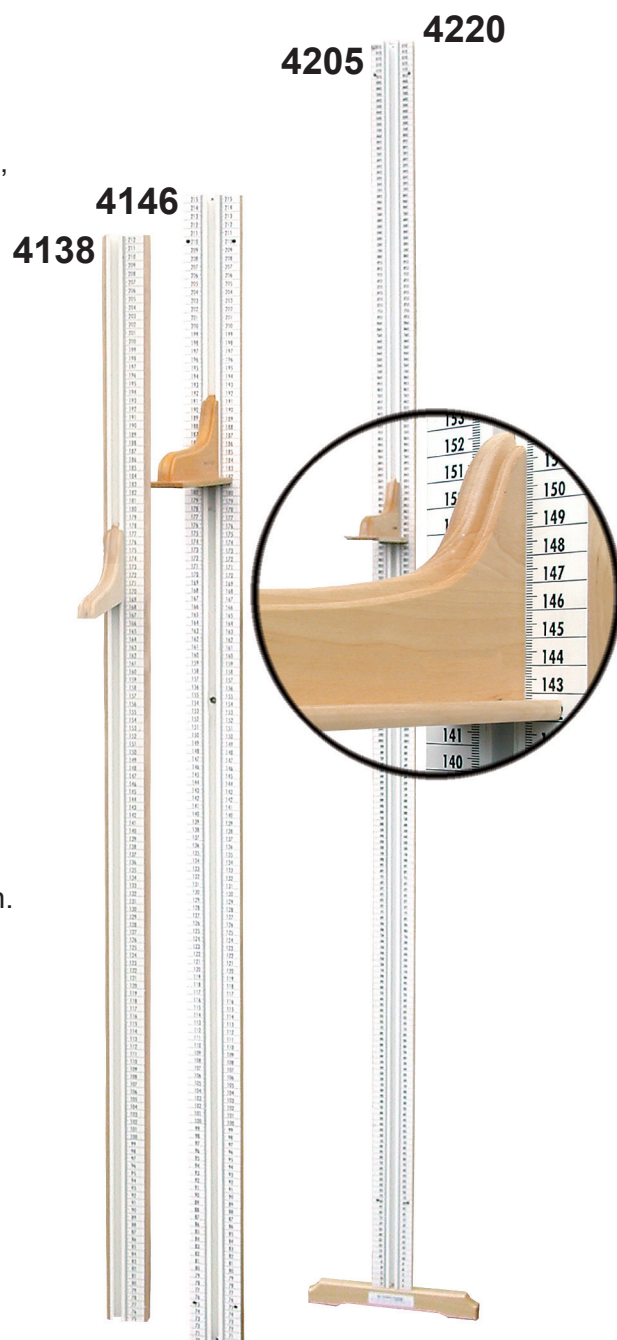

PERSONMÅTT

Art.nr. 4220, 4205

Lackerat. Millimetergraderat med svarta siffror på vit botten. Avläses med ställbar löpare, som glider i en plastprofil. Monteras med två skruvar i väggen och står stadigt på golvet, vilket garanterar exakt längd. Enstyckesförpackad.

Art.nr. 4146

Lackerat. Millimetergraderat med svarta siffror på vit botten. Avläses med ställbar löpare, som glider i en plastprofil. Uppsättes 70 cm från golvet med fyra skruvar i väggen, passbit för uppsättning medföljer. Enstyckesförpackad.

Art.nr. 4138

Lackerat. Millimetergraderat med svarta siffror på vit botten. Avläses med ställbar löpare, som glider i en plastprofil. Uppsättes 75 cm från golvet med fyra skruvar i väggen, passbit för uppsättning medföljer. Enstyckesförpackad.

Art.nr	Längd	Mätlängd	Material	Dimension	Vikt
4220	230 cm	0-220 cm	Björk	70x20 mm	2,8 kg
4205	216 cm	0-205 cm	Björk	70x20 mm	2,4 kg
4146	146 cm	70-205 cm	Björk	70x20 mm	1,7 kg
4138	138 cm	75-205 cm	Björk	55x20 mm	1,0 kg
4093	110 cm	0-93 cm	Vitlack	350x15 mm	8 kg
4910	91 cm		Galon	270x15 mm	0,3 kg