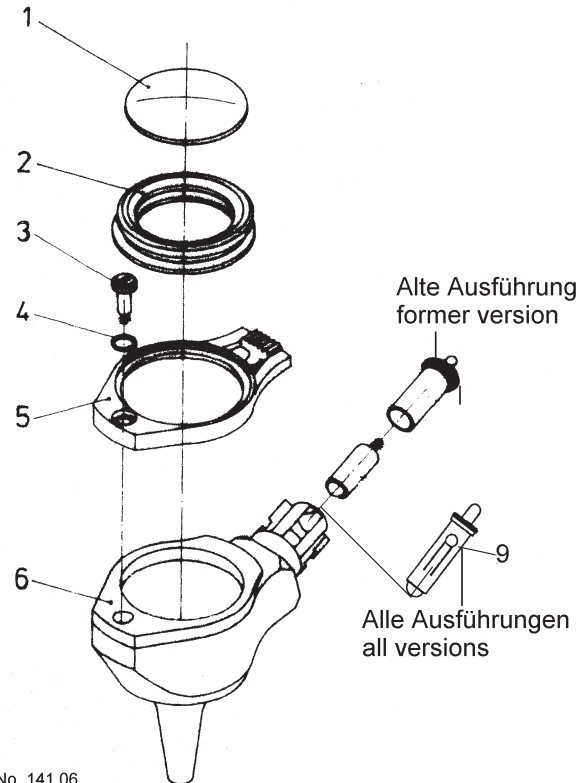

141

BETA 200 Otoskop

BETA 200 Ootoscope

Kat.-Nr./Cat.-No.: B-01.11.500

B-02.11.500

OBS! 14101-05 är del 1-5 på skissen och levereras samansatt som en komplett ny lins.

Bestell-Nr.	Bezeichnung
Order-No.	Description
141 01	Linse Lens
141 02	Dichtring Sealing ring
141 03	Befestigungsschraube Screw
141 04	O-Ring O-ring
141 05	Linsendeckel Lens mount
141 06	Kopfstück AV Head AV
141 07	nicht belegt part no. not in use
141 08	nicht belegt part no. not in use
141 09	Best.Nr. X-02.88.078 Order No. X-02.88.078
141 09	Best.Nr. X-01.88.077 Order No. X-01.88.077

Order-No. 141 06
Falls dieses Teil defekt ist, empfehlen wir den Neukauf des gesamten Instruments.
In case this part is defective we recommend buying an new instrument.