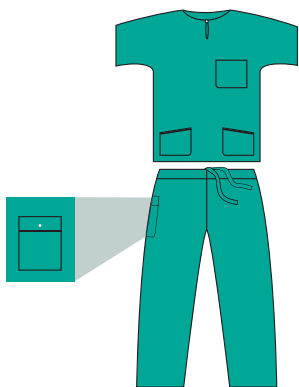

Avdelningskläder – Extra Comfort

- Nytt unikt material för extra komfort och mjukhet
- Tvådelad klädsel med skjorta och byxor, som är förpackade separat så att storlekar enkelt kan kombineras
- Modern design i kombination med professionellt utseende
- Flera storlekar, från XS – XXXXL
- Stora och ergonomiskt utformade fickor
- Engångskläder som erbjuder en ny, fräsch start varje dag

BARRIER® avdelningskläder
 • Unisexskjortor och -byxor, gröna och blå

- En stor bröstficka
- Knapp i halsringningen

- Dragsko i midjan för individuell passform

- En stor bröstficka
- Knapp i halsringningen

- Två stora och ergonomiskt utformade fram-/sidofickor

- En stor ficka med knapp på höger ben

Ref.nr	Beskrivning	Ref.nr	Beskrivning	Storlek	Antal per låda
21600	Skjorta, blå	21700	Byxor med dragsko, blå	XS	4 x 12
21610	Skjorta, blå	21710	Byxor med dragsko, blå	S	4 x 12
21620	Skjorta, blå	21720	Byxor med dragsko, blå	M	4 x 12
21630	Skjorta, blå	21730	Byxor med dragsko, blå	L	4 x 12
21640	Skjorta, blå	21740	Byxor med dragsko, blå	XL	4 x 12
21650	Skjorta, blå	21750	Byxor med dragsko, blå	XXL	4 x 12
21660	Skjorta, blå	21760	Byxor med dragsko, blå	XXXL	4 x 12
21670	Skjorta, blå	21770	Byxor med dragsko, blå	XXXXL	4 x 12
18600	Skjorta, grön	18700	Byxor med dragsko, gröna	XS	4 x 12
18610	Skjorta, grön	18710	Byxor med dragsko, gröna	S	4 x 12
18620	Skjorta, grön	18720	Byxor med dragsko, gröna	M	4 x 12
18630	Skjorta, grön	18730	Byxor med dragsko, gröna	L	4 x 12
18640	Skjorta, grön	18740	Byxor med dragsko, gröna	XL	4 x 12
18650	Skjorta, grön	18750	Byxor med dragsko, gröna	XXL	4 x 12
18660	Skjorta, grön	18760	Byxor med dragsko, gröna	XXXL	4 x 12
18670	Skjorta, grön	18770	Byxor med dragsko, gröna	XXXXL	4 x 12