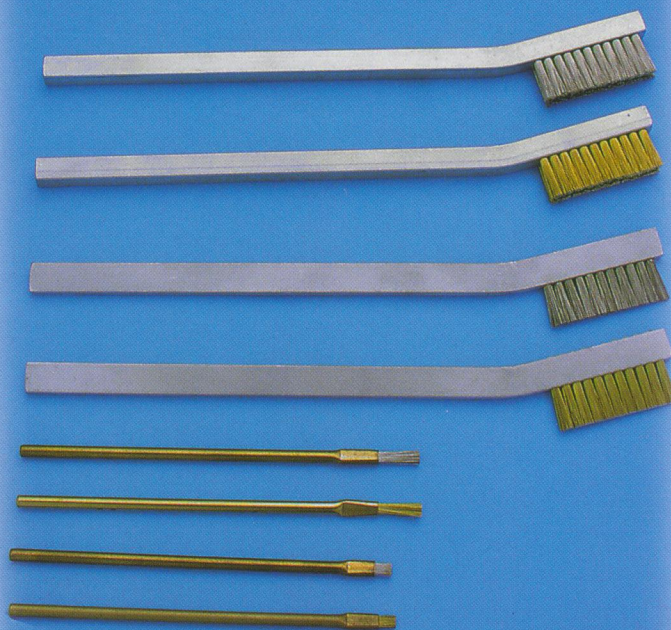

Sterilborstar

Autoklaverbara
metallborstar av
hög kvalitet.

Mjuka metallborst av
rostfritt stål eller
mässing minimerar
risken för repor.

Mässingsborsten
är mjukare än
stålborsten.

Best.nr.	Längd	Handtag	Borst	Övrigt
ALB	165 mm	Aluminium	Rostfritt stål - 30 mm bredd	Dubbla borstrader
ALB-M	165 mm	Aluminium	Mässing - 30 mm bredd	Dubbla borstrader
GB4	165 mm	Aluminium	Rostfritt stål - 30 mm bredd	Enkel borstrad
GB4-M	165 mm	Aluminium	Mässing - 30 mm bredd	Enkel borstrad
MRL	100 mm	Mässing	Rostfritt stål - 10 mm längd	
MRL-M	100 mm	Mässing	Mässing - 10 mm längd	
MRK	93 mm	Mässing	Rostfritt stål - 4 mm längd	
MRK-M	93 mm	Mässing	Mässing - 4 mm längd	