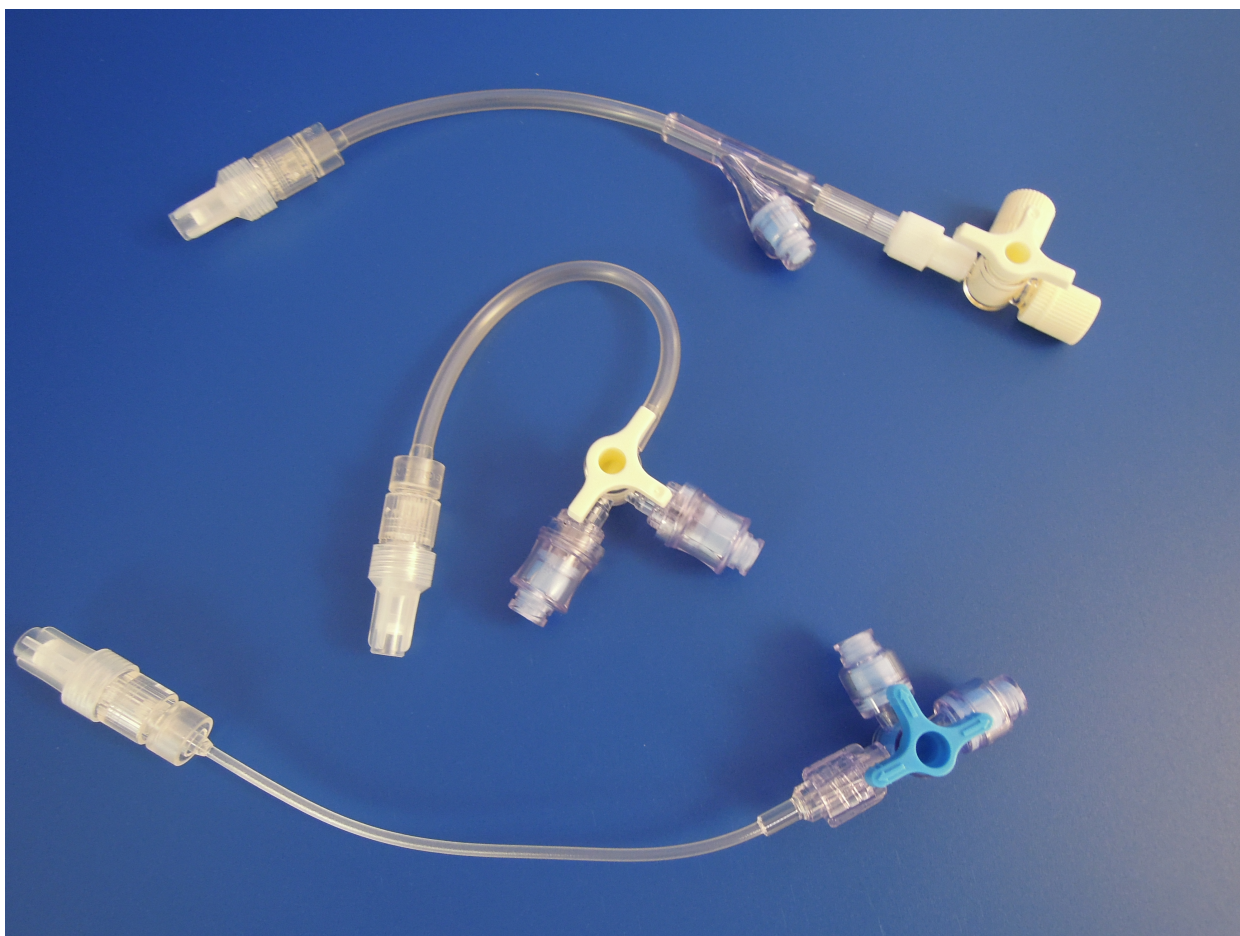

3-vägskranar och förlängningsslangar

3-vägskranar med/utan förlängningsslang

Ett komplett sortiment av 3-vägskranar - med och utan förlängningsslang - SWAN-LOCK® injektionsmembran

Vår roterbara trevägskran fungerar även för infusions- och injektionslösningar som är baserade på fett eller alkohol, i minst 72 timmar.

Ett brett sortiment av trevägskran med förlängningsslang i olika längder ger stor valfrihet. Vårt injektionsmembran SWAN-LOCK® finns integrerat antingen på 3-vägskranen eller direkt på slangdelen för ökad hygienisk säkerhet. Ett extra plus är den roterbara funktionen hos den monterade slangdelen med injektionsmembran vilket ger ett friare arbetssätt.

Injektionsmembran SWAN-LOCK®: Är integrerat direkt på 3-v kranen eller om så önskas på slangdelen. Ytterst liten dead-space 0,09 ml. SWAN-LOCK® kan användas upp till 3 dygn vid lipidlösningar och 7 dygn om enbart klara vätskor administreras.

3-vägskranar med/utan förlängnings slang

Slang: PVC (DEHP-fri) eller PVC-fri green line®

Kran: Polykarbonat/Polyetylen

Skyddshätta: Polypropylen, Polyetylen

Flowstop: Hydrofobiskt filter

Rull-Lock: ABS (akrylnitril-butadien och styren monomer)