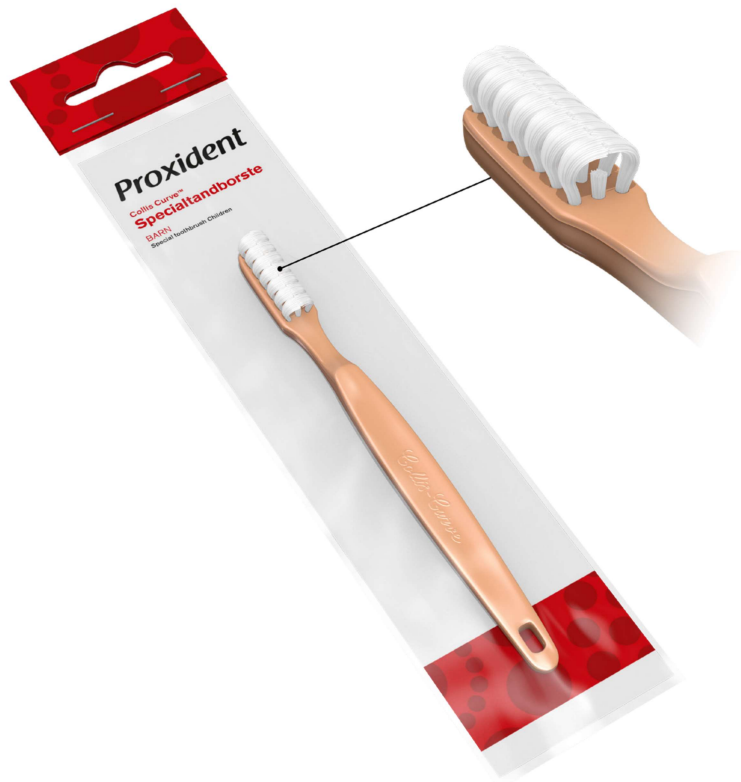

Proxident

Specialtandborste Collis Curve™

Beskrivning

Collis Curve är en tandborste med speciell utformning som rengör flera tandytor samtidigt. Stråna i mitten är styva och rengör tuggytorna och de yttersta stråna rengör vid tandsköttskanten. Collis Curve finns i 3 storlekar (Barn, Medium/Mjuk och Perio).

Användningsområde

För personer som har svårt att borsta med en vanlig tandborste, T.ex. vid motoriska begränsningar. Underlättar för anhörig eller vårdpersonal som ska borsta tänderna på någon annan.

Förpackning

Tandborstskftet är tillverkat av Polypropylen och borststråna i nylon (Tynex 612 Dupont). Metallklamrar håller stråna på plats.

Språk

Information om produkten finns på svenska, engelska, norska och danska.