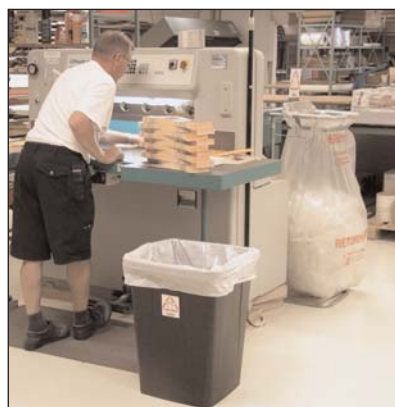

SORTERINGSBEHÅLLARE

64-150035

64-149920

8525-XX

	Artikel nr	Beskrivning
	64-150040	Sorteringsbox 6 lit Grå polypropen, inkl grepe. Mått: l x b x h = 240 x 190 x 180 mm.
	64-149940	Sorteringsbox 10 lit Grå polypropen, inkl grepe. Mått: l x b x h = 240 x 190 x 310 mm.
	64-1501	Lock till sorteringsbox 6 och 10 lit. Ljusgrå polypropen.
	64-1502	Självhäftande luckfäste för sorteringsbox 6 och 10 lit. Ljusgrå polypropen.
	8525-XX	Sorteringsbox 25 lit Polypropen, exkl grepe. Mått: l x b x h = 395 x 275 x 315 mm. Vid beställning ersätt "XX" i artikelnumret med färgkod. 05 = röd 15 = vit 25 = blå 40 = grå 10 = gul 20 = grön 35 = brun
	8530-XX	Lock till 25 lit sorteringsbox. Polypropen, färgkod enligt ovan.
	8535-00	Grepe till 25 lit sorteringsbox. Svartlackerad.
	8525-ESD	Sorteringsbox 25 lit i antistatutförande Svart polypropen. Mått: l x b x h = 395 x 275 x 315 mm.
	8530-ESD	Lock i antistatutförande till sorteringsbox 25 lit. Svart polypropen.
	8535-01	Grepe till sorteringsbox 25 lit. Elförzinkad.

	Artikel nr	Beskrivning
	8500-XX	Sorteringstunna 37 lit Polypropen, inkl lock. Mått: Ø = 395 h=430 mm. Vid beställning ersätt "XX" i artikelnumret med färgkod: 00 = svart 05 = röd 10 = gul 20 = grön
	67-0496XX	Sorteringstunna 60 lit Polypropen, exkl lock. Mått: l x b x h = 555 x 285 x 615 mm. Vid beställning ersätt "XX" i artikelnumret med färgkod: 00 = svart (återvunnet) 20 = grön 25 = blå 40 = ljusgrå
	67-0497XX	Lock till sorteringstunna 60 lit. Polypropen, färgkod enl ovan.
	67-0474XX	Sorteringstunna 90 lit Polypropen, exkl lock. Mått: l x b x h = 510 x 487 x 630 mm. Vid beställning ersätt "XX" i artikelnumret med färgkod: 00 = svart (återvunnet) 20 = grön 25 = blå 40 = ljusgrå
	67-0475XX	Lock till sorteringstunna 90 lit Polypropen, färgkod enl ovan.