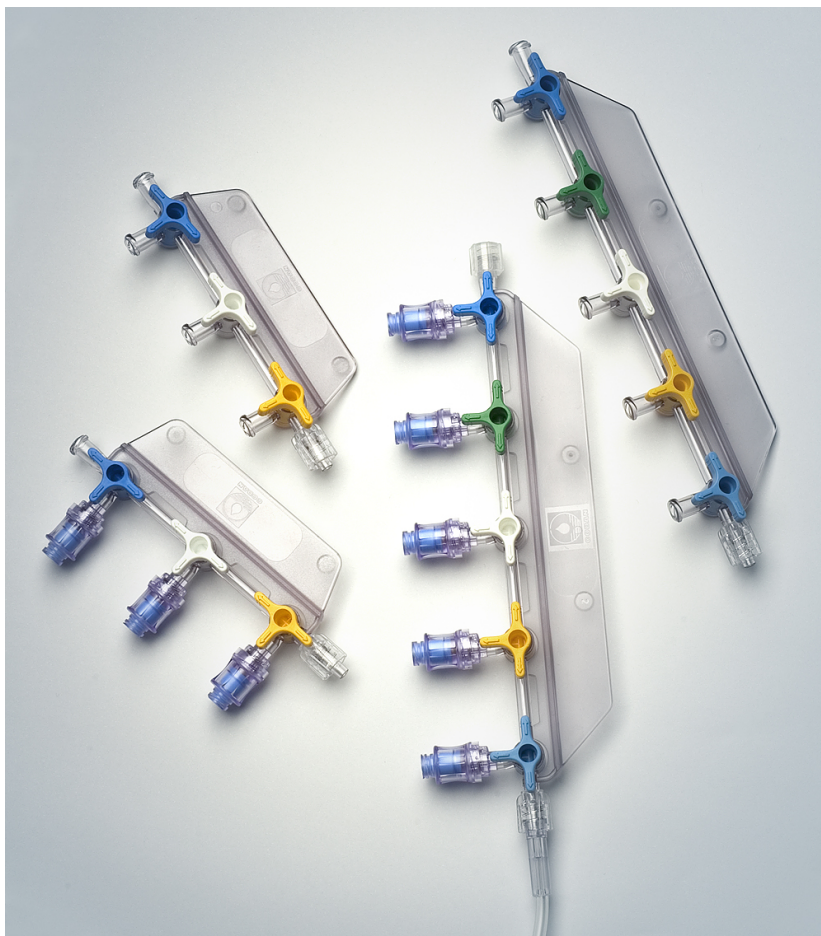

Kranblock - Multiflow

Vid parenteral nutrition eller administrering av annan lösning som innehåller lipider, kan Swan-Lock användas i upp till 72 timmar.

Dead space och flödes hastighet

Art nr	Dead space (ml)	Flödes hastighet (ml/min)
442012	1,0	120,73
442013	1,7	116,64
442050	0,65	232,89
442118	8,9	85,69
442123	2,06	194,91
442124	2,71	198,39

CODAN över 40-åriga erfarenhet från tillverkning av produkter för infusionsterapi garanterar produkter som är anpassade till de höga krav som dagens moderna sjukvård kräver.

Kranblock - Multiflow

Materialspecifikation

Skyddshätta: Polypropylen

Block: Polysulfon

Kranar: Polysulfon/Polyetylen/Polykarbonat/Polybutylen

Hus: Polykarbonat

Förpackning

Steril peel-pack

Steriliseringsmetod

EO