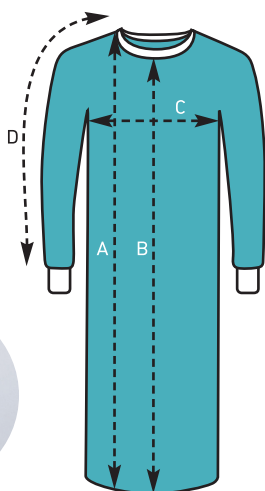

Skyddsrock

- Knytband vid midjan och halsen för snabb påklädning
- Mjuk, bekvämt och extra starkt nonwoven-material
- Finns i flera färger
- Den vätsketäta modellen har breda muddar i ärmarna för extra komfort
- En polyetylenfilm ger extra skydd på den vätsketäta rocken

Skyddsrock

Art. nr.	Beskrivning	Färg	Storlek	Förpackning
1901	Skyddsrock	Gul	L	50
1902	Skyddsrock	Blå	L	50
1903	Skyddsrock	Grön	L	50
1904	Skyddsrock	Vit	L	50
1905	Skyddsrock	Mörkblå	L	50
1921	Skyddsrock	Gul	XL	50
1922	Skyddsrock	Blå	XL	50
1923	Skyddsrock	Grön	XL	50
1924	Skyddsrock	Vit	XL	50
1925	Skyddsrock	Mörkblå	XL	50

Mått - cm	Vätskeavstötande		Vätsketät	
	L	XL	L	XL
A. Mått till högsta punkt vid axel	114	127	124	142
B. Längd	103	113	113	130
C. Bröstvidd	65	75	65	75
D. Ärm längd	56	61	56	61
Material	Vätskeavstötande: Polypropen nonwoven Vätsketät: Polypropen nonwoven med polyetenfilm Elastik: Fritt från naturgummilates Mudd: Polyester			