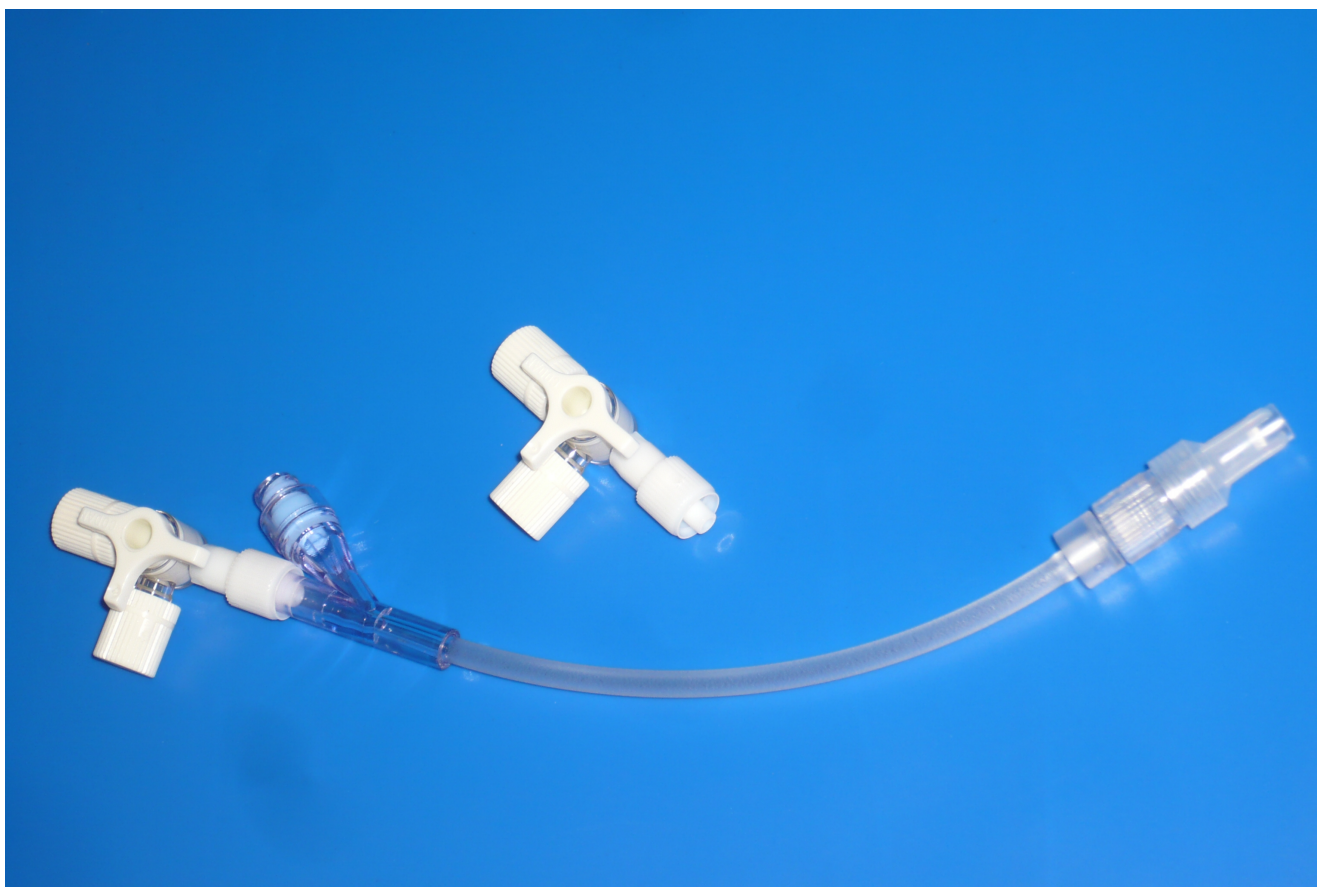

3-vägskranar och förlängningsslangar

Trevägskranar

Ett komplett sortiment av trevägskranar - med och utan förlängningsslang - SWAN-Lock injektionsmembran

Vår roterbara trevägskran är garanterad att motstå påverkan från infusions/injektionslösningar som är baserade på fett eller alkohol, i minst 72 timmar.

Ett brett sortiment av trevägskran med förlängningsslang i olika längder ger stor valfrihet. Vårt injektionsmembran SWAN-Lock[®] finns integrerat antingen på 3-v kranen eller direkt på slangen för ökad hygienisk säkerhet. Ett extra plus är den roterbara funktionen hos den monterade slangen med injektionsmembran vilket ger ett friare arbetssätt.

Trevägskranar

3-v kran med roterbar koppling - med eller utan SWAN-Lock

Materialspecifikation

Slang: PVC (DEHP-fri) eller PVC-fri
 Kran: Polykarbonat/Polyetylen
 Skyddshätta: Polypropylen, Polyetylen
 Flowstop: Hydrofobiskt filter
 Rull-lock: ABS
 Kranens innerdiameter: 2,2 mm
 Fyllnadsvolym kran: 0,15 ml

Injektionsmembran SWAN-Lock® Är integrerat direkt på 3-v kranen eller om så önskas på slangdelen. Ytterst liten dead-space 0,09ml. SWAN-Lock® kan användas upp till 3 dygn vid lipidlösningar och 7 dygn om enbart klara vätskor administreras.