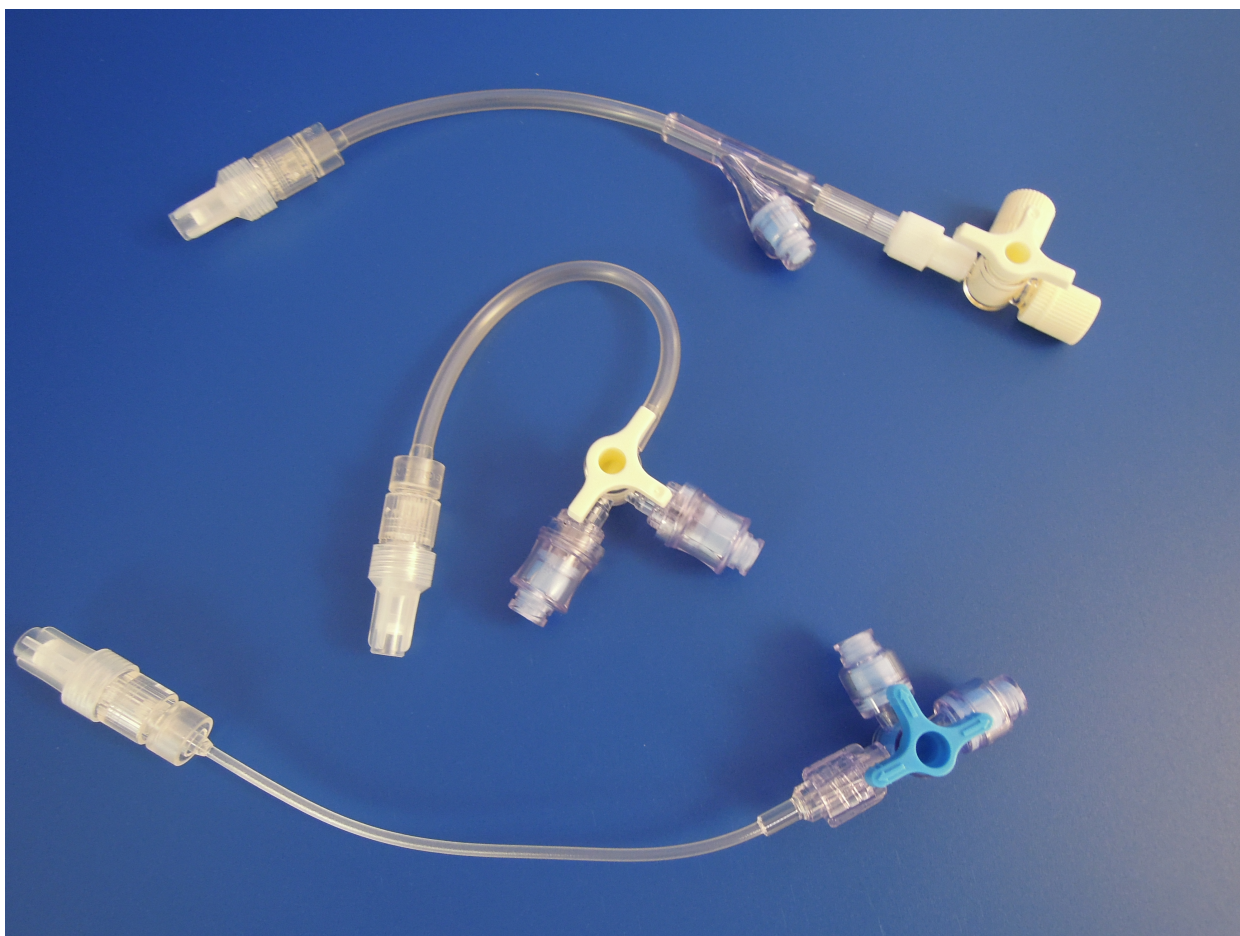

# 3-vägskranar och förlängningsslangar

### Ett komplett sortiment av 3-vägskranar - med och utan förlängningsslang - SWAN-LOCK® injektionsmembran

Vår roterbara trevägskran fungerar även för infusions- och injektionslösningar som är baserade på fett eller alkohol, i minst 72 timmar.

Ett brett sortiment av trevägskran med förlängningsslang i olika längder ger stor valfrihet. Vårt injektionsmembran SWAN-LOCK® finns integrerat antingen på 3-vägskranen eller direkt på slangdelen för ökad hygienisk säkerhet. Ett extra plus är den roterbara funktionen hos den monterade slangdelen med injektionsmembran vilket ger ett friare arbetssätt.

**Injektionsmembran SWAN-LOCK®:** Är integrerat direkt på 3-v kranen eller om så önskas på slangdelen. Ytterst liten dead-space 0,09 ml. SWAN-LOCK® kan användas upp till 3 dygn vid lipidlösningar och 7 dygn om enbart klara vätskor administreras.