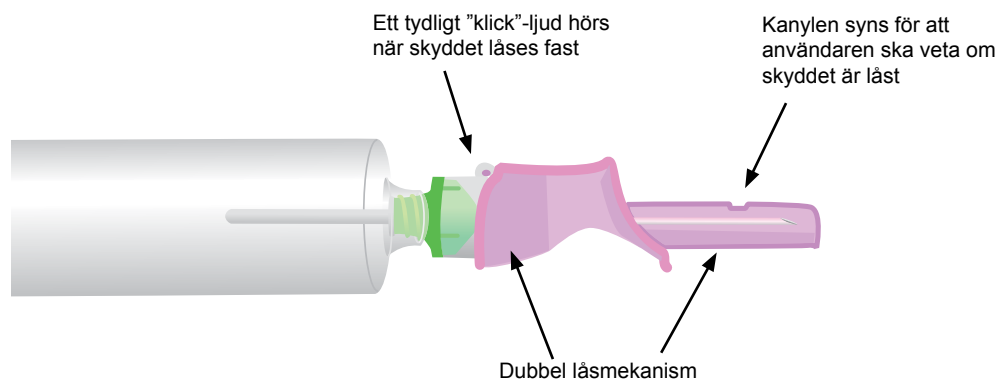

BD Vacutainer® Eclipse™ Säkerhetskanyl

BD Vacutainer® Eclipse™ säkerhetskanyl:

- omedelbar aktivering av kanylskydd
- inbyggt skydd med dubbel låsmekanism som fälls ner över kanylen
- säkerhetskyllet låses fast permanent, vilket minskar risken för stickskador och infektioner
- enkel enhandsfattning
- samma teknik som med traditionella venprovskanylerna utan att någon provtagningsteknik behöver ändras
- kan användas tillsammans med alla BD Vacutainer™-hållare och -rör
- finns i två kanylstorlekar
- finns med förmonterad hållare!

BD art nr	Beskrivning	Bredd	Längd	Färg	Avd./Transp. förp.
BD Vacutainer® Eclipse™ säkerhetskanyl med backventil					
368609	utan hållare	0,8 mm (21G)	32 mm		48/480
368610	utan hållare	0,7 mm (22G)	32 mm		48/480
BD Vacutainer® Eclipse™ säkerhetskanyl med förmonterad engånghållare					
368650	med hållare	0,8 mm (21G)	32 mm		100
368651	med hållare	0,7 mm (22G)	32 mm		100