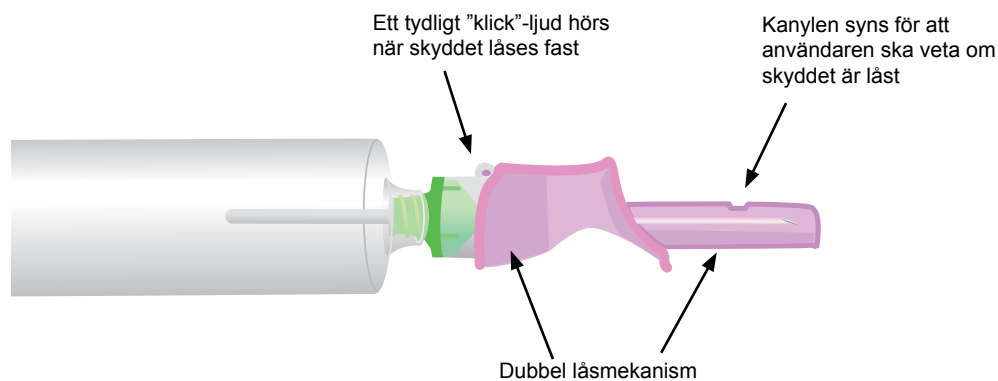

BD Vacutainer® Eclipse™ Säkerhetskanyl

BD Vacutainer® Eclipse™ säkerhetskanyl:

- omedelbar aktivering av kanylskydd
- inbyggt skydd med dubbel låsmekanism som fälls ner över kanylen
- säkerhetsskyddet låses fast permanent, vilket minskar risken för stickskador och infektioner
- enkel enhandsfattning
- samma teknik som med traditionella venprovskanylerna utan att någon provtagningsteknik behöver ändras
- kan användas tillsammans med alla BD Vacutainer™-hållare och -rör
- finns i två kanylstorlekar
- finns med förmonterad hållare!

BD art nr	Beskrivning	Bredd	Längd	Färg	Avd./Transp. förp.
BD Vacutainer® Eclipse™ säkerhetskanyl med backventil					
368609	utan hållare	0,8 mm (21G)	32 mm		48/480
368610	utan hållare	0,7 mm (22G)	32 mm		48/480
BD Vacutainer® Eclipse™ säkerhetskanyl med förmonterad engånghållare					
368650	med hållare	0,8 mm (21G)	32 mm		100
368651	med hållare	0,7 mm (22G)	32 mm		100