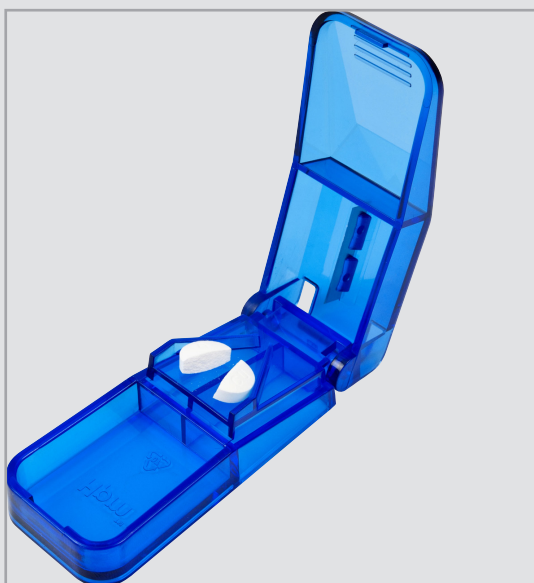

Tablettdelare

Information:

Tablettdelare som delar alla sorters och storlekar av tabletter i två delar. Monterad kniv tillverkad i rostfritt stål.

Färg: Blå
Artikel nr: 300350
Förpackning:
Innerbox/kartong: 12/144