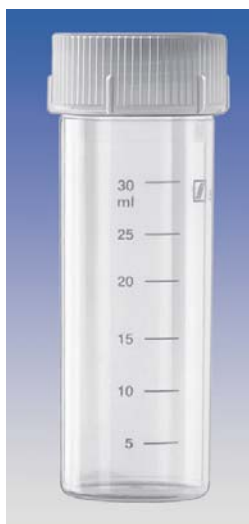

Bägare med plan botten, 40 mL

- Bägare med plan botten i högtransparent PP
- Skruvlock i PP
- För universalbruk

Artikelnr:	Benämning:	Gradering till:	Mått, mm:	Inner/ytterfp, st:
62.555	Bägare 40 mL	30 mL	85 x Ø28,5	50/450
62.555.001	Bägare 40 mL, steril	30 mL	85 x Ø28,5	50/450