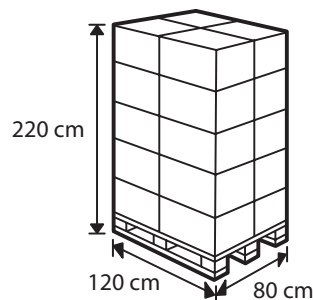

- *Stadig och stabil konstruktion*
- *7 olika öppningslägen*
- *Släta och följsamt rundade kanter*
- *Minimal klämrisk av vaginalväggar*

**Material**

- Polystyren slagfast (Opak)
- Smälttemperatur: 90-100 °C
- Ej autoklaverbar
- Latexfri
- Miljövänlig

**Vikt**

- Detalj: 54 g
- Transportförpackning: 12 kg

Förpackning

- Avdelningsförpackning: 1 st
- Transportförpackning: 200 st
- Pallkvantitet: 4 000 st

Transportförpackning**Pall**

Vikt: 260 kg
Volym: 2,1 m³