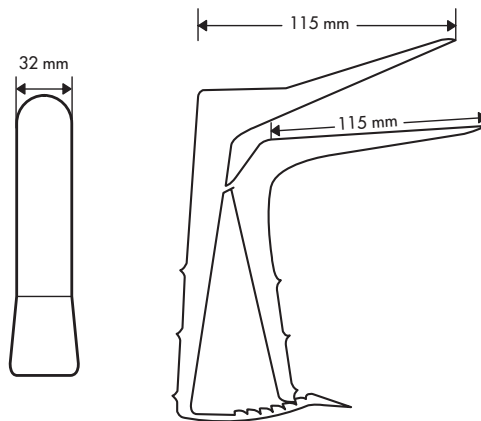

Easyspec flat 1310

Wing Plasts Easyspec flat 1310 är ett självhållande vaginalspekulum i miljövänlig plast för engångsbruk. Instrumentet har flata spatelskedar och ett fritt inspektionsfält från ena sidan, vilket innebär att man lätt kommer åt med andra instrument.

- *Stadig och stabil konstruktion*
- *7 olika öppningslägen*
- *Släta och följsamt rundade kanter*
- *Minimal klämrisk av vaginalväggar*

**Material**

- Polystyren slagfast (Opak)
- Smälttemperatur: 90-100 °C
- Ej autoklaverbar
- Latexfri
- Miljövänlig

**Vikt**

- Detalj: 54 g
- Transportförpackning: 12 kg

Förpackning

- Avdelningsförpackning: 1 st
- Transportförpackning: 200 st
- Pallkvantitet: 4 000 st

Transportförpackning**Pall**

Vikt: 260 kg
Volym: 2,1 m³