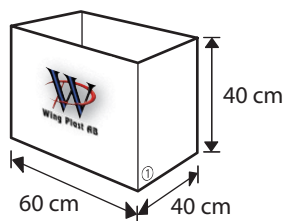

Easyspec flat 1310

Wing Plasts Easyspec flat 1310 är ett självhållande vaginalspekulum i miljövänlig plast för engångsbruk. Instrumentet har flata spatelskedar och ett fritt inspektionsfält från ena sidan, vilket innebär att man lätt kommer åt med andra instrument.

- *Stadig och stabil konstruktion*
- *7 olika öppningslägen*
- *Släta och följsamt rundade kanter*
- *Minimal klämrisk av vaginalväggar*

**Material**

- Polystyren slagfast (Opak)
- Smälttemperatur: 90-100 °C
- Ej autoklaverbar
- Latexfri
- Miljövänlig

**Vikt**

- Detalj: 54 g
- Transportförpackning: 12 kg

Förpackning

- Avdelningsförpackning: 1 st
- Transportförpackning: 200 st
- Pallkvantitet: 4 000 st

Transportförpackning**Pall**

Vikt: 260 kg
Volym: 2,1 m³