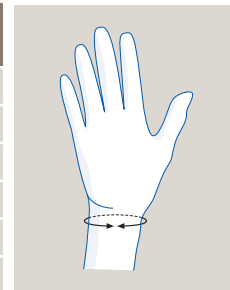

Nya handleder från Ottobock

Manu 3D

Manu 3D Basic

Manu 3D Pollex

Quality for life

Art.no 4142

Manu 3D

Formsydd handledsortos i ett modernt, funktionellt material och med tre breda kardborreband. Stabiliserar handleden. Ger även ett lätt stöd till tummens CMC-led. Enkel att ta på och av tack vare kardborrebanden.

Indikationer: Handledssmärta, efter radiusfraktur, inflammation.

Material: Polyamid, polyester, elasthan, polyurethan, medelhård grå plastskena.

Storlek: XS-XXL hö/vä

Finns i färgerna grått och svart.

Side	Size	Wrist circumference	
		cm	inch
left right	XS	14.0 – 15.0	5.5 – 5.9
left right	S	15.0 – 16.0	5.9 – 6.3
left right	M	16.0 – 17.0	6.3 – 6.7
left right	L	17.0 – 18.5	6.7 – 7.3
left right	XL	18.5 – 20.0	7.3 – 7.9
left right	XXL	20.0 – 22.0	7.9 – 8.7

Art.nr	Benämning
4142=L-XS-1	Manu 3D, XS vä, grå
4142=L-S-1	Manu 3D, S vä, grå
4142=L-M-1	Manu 3D, M vä, grå
4142=L-L-1	Manu 3D, L vä, grå
4142=L-XL-1	Manu 3D, XL vä, grå
4142=L-XXL-1	Manu 3D, XXL vä, grå
4142=R-XS-1	Manu 3D, XS hö, grå
4142=R-S-1	Manu 3D, S hö, grå
4142=R-M-1	Manu 3D, M hö, grå
4142=R-L-1	Manu 3D, L hö, grå
4142=R-XL-1	Manu 3D, XL hö, grå
4142=R-XXL-1	Manu 3D, XXI hö, grå

Art.no 4143

Manu 3D Basic

Formsydd handledsortos i ett modernt, funktionellt material och med tre breda kardborreband. Reglerbart tumband. Stabiliserar handleden, lämnar tumbasen fri. Enkel att ta på och av tack vare kardborrebanden.