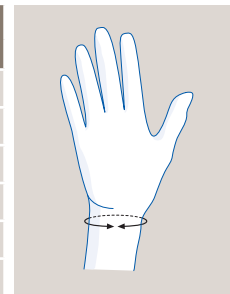

Art.no 4143

Manu 3D Basic

Formsydd handledsortos i ett modernt, funktionellt material och med tre breda kardborreband. Reglerbart tumband. Stabiliserar handleden, lämnar tumbasen fri. Enkel att ta på och av tack vare kardborrebanden.

Indikationer: Handledssmärta, carpal tunnel syndrom, inflammation.

Material: Polyamid, polyester, elastan, polyurethan, medelhård grå plasticskena.

Storlek: XS-XXL hö/vä

Finns i färgerna grått och svart.

Side	Size	Wrist circumference	
		cm	inch
left right	XS	14.0 – 15.0	5.5 – 5.9
left right	S	15.0 – 16.0	5.9 – 6.3
left right	M	16.0 – 17.0	6.3 – 6.7
left right	L	17.0 – 18.5	6.7 – 7.3
left right	XL	18.5 – 20.0	7.3 – 7.9
left right	XXL	20.0 – 22.0	7.9 – 8.7