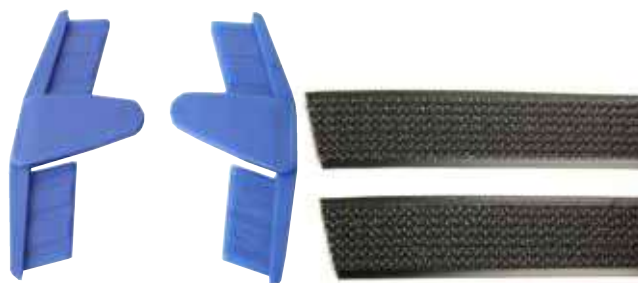

Lifetime kardborrestativ

- ▶ Kardborre monterad i skenor
- ▶ Slät ovansida
- ▶ Många storlekar

Moppstativ som är tillverkat i eloxerad aluminium med helt slät ovansida, vilket eliminerar smutsfällor.

Kardborren är monterad i skenor på undersidan och kan därmed lätt bytas när den blir sliten.

Ändskydden till stativet finns som reservdel.

Ändskydd till stativ, finns som reservdel.

Utbyteskardborre till stativ.

Lifetime kardborrestativ		
Storlek	Art.nr.	Antal
30 cm	12320	10 st/krt
40 cm	12314	10 st/krt
50 cm	12315	10 st/krt
60 cm	12316	10 st/krt
90 cm	12318	10 st/krt

Utbyteskardborre till Lifetime stativ		
Storlek	Art.nr.	Antal
30 cm	12090	2 st/fp
40 cm	12091	2 st/fp
50 cm	12092	2 st/fp
60 cm	12093	2 st/fp
90 cm	12089	2 st/fp

Ändskydd i plast, till Lifetime stativ	
Art.nr.	Antal
12323	2 st/fp