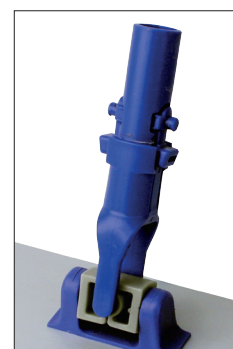

## Lifetime QuickSnap stativ

- Enkel snabbkoppling
- Slät ovansida
- Leden kan låsas i sidled

Lifetime Quick-snap är ett högkvalitativt kardborrestativ tillverkat i eloxerad aluminium. Ovansidan är helt slät, vilket eliminerar smutsfällor. Kardborren är monterad i skenor på undersidan och kan lätt bytas ut. Quick-snap-leden (se bild) gör det mycket enkelt att koppla på och av skaft. Leden kan låsas i sidled och rörligheten kan dämpas i fram- och bakled. Möjligheten att låsa stativet i ett läge ger ett större användningsområde för mopningen, t ex golvlister, väggar, ventilationskanaler, tak och belysning.

Möjligheten att låsa stativet i ett läge underlättar mopning av t ex belysning.

Lifetime Quick-snap har en smart quick-snap-led som underlättar snabbkoppling till skaft.

Ändskydd till stativ, finns som reservdel.

Utbyteskardborre till stativ.

Lifetime QuickSnap kardborrestativ		
Storlek	Art.nr.	Antal
30 cm	12028	10 st/krt
40 cm	12005	10 st/krt
60 cm	12006	10 st/krt
90 cm	12007	10 st/krt

Utbyteskardborre till Lifetime QuickSnap-stativ		
Storlek	Art.nr.	Antal
30 cm	12090	2 st/fp
40 cm	12091	2 st/fp
50 cm	12092	2 st/fp
60 cm	12093	2 st/fp
90 cm	12089	2 st/fp