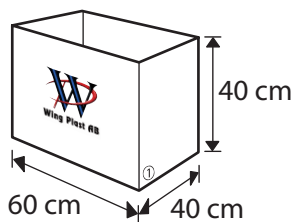

Transportförpackning