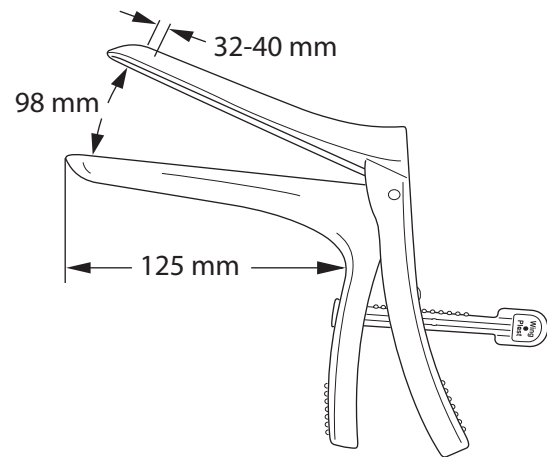

EasySpec® XL 1251

Wing Plasts EasySpec XL 1251 är ett osterilt självhållande vaginalspekulum för engångsbruk. EasySpec XL släta ytor och följsamt rundade hörn och dess speciella yta gör insättningen smidig, lätt och skonsam.

Efter insättning kan EasySpec XL fixeras i önskad vinkel genom att justera den tysta och enkla låsanordningen.

EasySpec-serien innefattar storlekarna XS, small, medium, large och XL i osteril eller steril förpackning.

- Användarvänlig och lätthanterlig
- Tyst och säker låsanordning
- Lågfriktionsyta för smidig insättning
- Släta ytor och följsamt rundade hörn
- Beprövad kvalitet och styrka
- Greppvänlig
- Minimal klämrisk av vaginalväggar
- Optimal öppningsvidd

EasySpec® XL 1251

Material

- Polystyren glasklar, Polyeten HD
- Smälttemperatur: 100 °C
- Ej autoklaverbar
- Latexfri

Engångs

- Efter användning hanteras engångs spekulomet enligt gällande policy

Vikt

- Detalj: 43 g
- Transportförpackning: 7 kg
- Pall: 140 kg