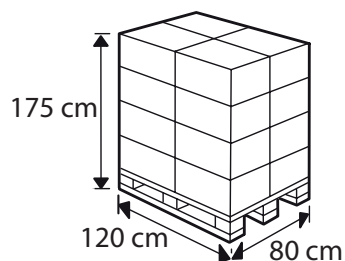

EasySpec® XL 1251

Material

- Polystyren glasklar, Polyeten HD
- Smälttemperatur: 100 °C
- Ej autoklaverbar
- Latexfri

Engångs

- Efter användning hanteras engångs spekulomet enligt gällande policy

Vikt

- Detalj: 43 g
- Transportförpackning: 7 kg
- Pall: 140 kg

Förpackning

- Avdelningsförpackning: 25 st
- Transportförpackning: 150 st
- Pallkvantitet: 2 400 st

Transportförpackning

Pall

30-1251-001-191010