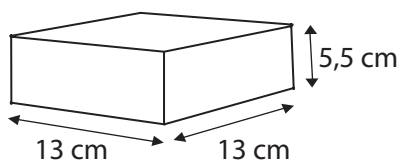

Transportförpackning