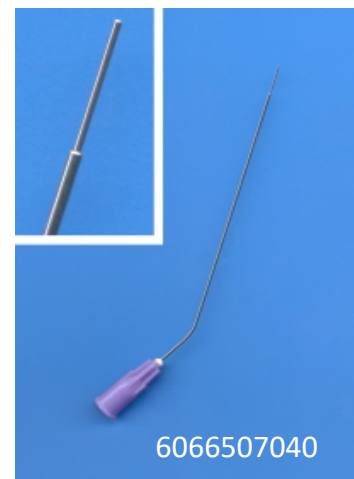

## METALLSUG

- Engångs, för kirurgiskt ingrepp och undersökning i örat
- Sterilt 1-styck förpackad i peel pack eller i "Big-pack" BP (2 x 30 pack)
- Den böjda vinkeln är speciellt utformad för att underlätta undersökning och ingrepp via mikroskop
- Snabbkoppling - lätt att byta metallsug under pågående behandling
- Sterilisering: EO
- Material: PP/ Medicinskt rostfritt stål

### Metal Suction Tip – Luer-lock

Artikelnr	mm		Avd./Trpt. fp	/peel-pack
6066500040	0,4 x 70		60/1800	1 st
6066507040	0,4/0,7 x 77		10/900	1 st
6066500070	0,7 x 70		60/1800	1 st
6066500100	1,0 x 70		60/1800	1 st
6066500120	1,2 x 70		60/1800	1 st
6066500140	1,4 x 70		60/1800	1 st
6066500170	1,7 x 70		60/1800	1 st
6066500208	2,0 x 70		60/1800	1 st

### Metal Suction Tip – Rund Hub

Artikelnr	mm		Avd./Trpt. fp	/peel-pack
6066501101	1,0 x 70		60/1800	1 st
6066501140	1,4 x 70		60/1800	1 st
6066502140	2,0 x 70		60/1800	1 st

6066501102	1,0 x 80		60/1800	1 st
6066501180	1,4 x 80		60/1800	1 st
6066502200	2,0 x 80		60/1800	1 st
6066500250	2,5 x 80		30/900	1 st
6066500300	3,0 x 80		30/900	1 st
6066500400	4,0 x 80		30/900	1 st

### Big Pack - Metal Suction Tip – Rund Hub

Artikelnr	mm		Avd./Trpt. fp	/peel-pack
6066501101BP	1,0 x 70		60/720	30 st
6066501140BP	1,4 x 70		60/720	30 st
6066502140BP	2,0 x 70		60/720	30 st

6066501102BP	1,0 x 80		60/720	30 st
6066501180BP	1,4 x 80		60/720	30 st
6066502200BP	2,0 x 80		60/720	30 st
6066500250BP	2,5 x 80		60/720	30 st
6066500300BP	3,0 x 80		60/720	30 st
6066500400BP	4,0 x 80		60/720	30 st