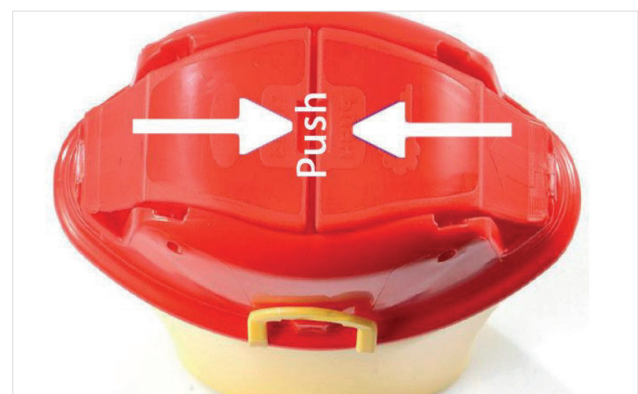

Kanylburk 65-PL4

Art nr: 65-PL4

Mått: BxDxH 123x62x165 mm
Volym: 0,4 liter
Antal/kartong: 70 st

Förslutningsinstruktion

Se till att locket sitter ordentligt fast, med sidofästena.

Dubbel öppning

Temporär stängning