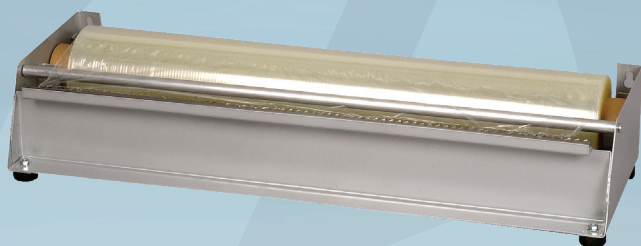

Artikelnummer 2625

cater.Line

Dispenser, ABENA Cater-Line, 45x16x8cm, silver

- ✓ Kan monteras på väggen
- ✓ Kan användas både för plastfolie och aluminiumfolie

Produktbeskrivning

Vår ABENA Cater-Line-dispenser är specialutvecklad för industrikök, där praktiska och effektiva lösningar kan bidra till en bra arbetsmiljö och smidig arbetsgång. Dispensern har ett praktiskt och smart sågblad som gör det enkelt och snabbt att skära matfilm eller aluminiumfolie till önskad längd. Sågbladet ger exakt skärning utan att filmen eller folien rivs itu. Snabbt, praktiskt och enkelt.

Produktspecifikationer

Artikelbenämning	Dispenser
Varumärke	ABENA
Undervarumärke	Cater-Line
Färg	Silver
Längd/djup	45 cm
Bredd	16 cm
Höjd	8 cm
Vikt, netto	908 g
Vikt, brutto	1038 g
Märkningar	Livsmedelsgodkänd
Säkerhetsanvisningar och varningar	Farlig för barn att leka med. Använd inte i vanlig ugn eller mikrovågsugn.
Förvaringsinstruktioner	Lagras rent och torrt.
Instruktioner för produktkassering	Får kasseras som vanligt hushållsavfall sorterat enligt lokala bestämmelser.
Instruktioner för förpackningskassering	Kan återanvändas eller brännas.

Förpackning

Enhet	Innehåll	Längd	Bredd	Höjd	EAN
kartong	1 st	52.5 cm	18 cm	11 cm	5741213009477
st	1 st				5703538254710

Glasgaffelsymbolen garanterar att produkterna lever upp till de krav som ställs i den europeiska lagstiftningen för material i kontakt med livsmedel. Symbolen är obligatorisk för produkter som kommer i kontakt med livsmedel.