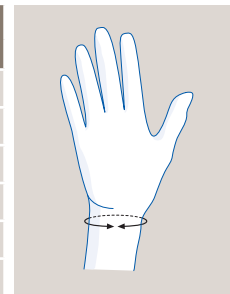

Art.no 4143

Manu 3D Basic

Formsydd handledsortos i ett modernt, funktionellt material och med tre breda kardborreband. Reglerbart tumband. Stabiliserar handleden, lämnar tumbasen fri. Enkel att ta på och av tack vare kardborrebanden.

Indikationer: Handledssmärta, carpal tunnel syndrom, inflammation.

Material: Polyamid, polyester, elasthan, polyurethan, medelhård grå plastskena.

Storlek: XS-XXL hö/vä

Finns i färgerna grått och svart.

| Side | Size | Wrist circumference | |
|------------|------|---------------------|-----------|
| | | cm | inch |
| left right | XS | 14.0 – 15.0 | 5.5 – 5.9 |
| left right | S | 15.0 – 16.0 | 5.9 – 6.3 |
| left right | M | 16.0 – 17.0 | 6.3 – 6.7 |
| left right | L | 17.0 – 18.5 | 6.7 – 7.3 |
| left right | XL | 18.5 – 20.0 | 7.3 – 7.9 |
| left right | XXL | 20.0 – 22.0 | 7.9 – 8.7 |