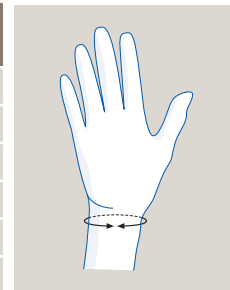

Nya handleder från Ottobock

Manu 3D

Manu 3D Basic

Manu 3D Pollex

Quality for life

Art.no 4142

Manu 3D

Formsydd handledsortos i ett modernt, funktionellt material och med tre breda kardborreband. Stabiliserar handleden. Ger även ett lätt stöd till tummens CMC-led. Enkel att ta på och av tack vare kardborrebanden.

Indikationer: Handledssmärta, efter radiusfraktur, inflammation.

Material: Polyamid, polyester, elasthan, polyurethan, medelhård grå plastskena.

Storlek: XS-XXL hö/vä

Finns i färgerna grått och svart.

| Side | Size | Wrist circumference | |
|------------|------|---------------------|-----------|
| | | cm | inch |
| left right | XS | 14.0 – 15.0 | 5.5 – 5.9 |
| left right | S | 15.0 – 16.0 | 5.9 – 6.3 |
| left right | M | 16.0 – 17.0 | 6.3 – 6.7 |
| left right | L | 17.0 – 18.5 | 6.7 – 7.3 |
| left right | XL | 18.5 – 20.0 | 7.3 – 7.9 |
| left right | XXL | 20.0 – 22.0 | 7.9 – 8.7 |

| Art.nr | Benämning |
|--------------|----------------------|
| 4142=L-XS-1 | Manu 3D, XS vä, grå |
| 4142=L-S-1 | Manu 3D, S vä, grå |
| 4142=L-M-1 | Manu 3D, M vä, grå |
| 4142=L-L-1 | Manu 3D, L vä, grå |
| 4142=L-XL-1 | Manu 3D, XL vä, grå |
| 4142=L-XXL-1 | Manu 3D, XXL vä, grå |
| 4142=R-XS-1 | Manu 3D, XS hö, grå |
| 4142=R-S-1 | Manu 3D, S hö, grå |
| 4142=R-M-1 | Manu 3D, M hö, grå |
| 4142=R-L-1 | Manu 3D, L hö, grå |
| 4142=R-XL-1 | Manu 3D, XL hö, grå |
| 4142=R-XXL-1 | Manu 3D, XXI hö, grå |

Art.no 4143

Manu 3D Basic

Formsydd handledsortos i ett modernt, funktionellt material och med tre breda kardborreband. Reglerbart tumband. Stabiliserar handleden, lämnar tumbasen fri. Enkel att ta på och av tack vare kardborrebanden.