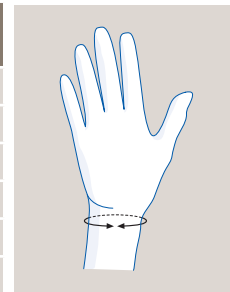

Nya handleder från Ottobock

Manu 3D

Manu 3D Basic

Manu 3D Pollex

Quality for life

Art.no 4142

Manu 3D

Formsydd handledsortos i ett modernt, funktionellt material och med tre breda kardborreband. Stabiliserar handleden. Ger även ett lätt stöd till tummens CMC-led. Enkel att ta på och av tack vare kardborrebanden.

Indikationer: Handledssmärta, efter radiusfraktur, inflammation.

Material: Polyamid, polyester, elastan, polyurethan, medelhård grå plastskena.

Storlek: XS-XXL hö/vä

Finns i färgerna grått och svart.

Side	Size	Wrist circumference	
		cm	inch
left right	XS	14.0 – 15.0	5.5 – 5.9
left right	S	15.0 – 16.0	5.9 – 6.3
left right	M	16.0 – 17.0	6.3 – 6.7
left right	L	17.0 – 18.5	6.7 – 7.3
left right	XL	18.5 – 20.0	7.3 – 7.9
left right	XXL	20.0 – 22.0	7.9 – 8.7

Art.nr	Benämning
4142=L-XS-1	Manu 3D, XS vä, grå
4142=L-S-1	Manu 3D, S vä, grå
4142=L-M-1	Manu 3D, M vä, grå
4142=L-L-1	Manu 3D, L vä, grå
4142=L-XL-1	Manu 3D, XL vä, grå
4142=L-XXL-1	Manu 3D, XXL vä, grå
4142=R-XS-1	Manu 3D, XS hö, grå
4142=R-S-1	Manu 3D, S hö, grå
4142=R-M-1	Manu 3D, M hö, grå
4142=R-L-1	Manu 3D, L hö, grå
4142=R-XL-1	Manu 3D, XL hö, grå
4142=R-XXL-1	Manu 3D, XXI hö, grå

Art.no 4143

Manu 3D Basic

Formsydd handledsortos i ett modernt, funktionellt material och med tre breda kardborreband. Reglerbart tumband. Stabiliserar handleden, lämnar tumbasen fri. Enkel att ta på och av tack vare kardborrebanden.