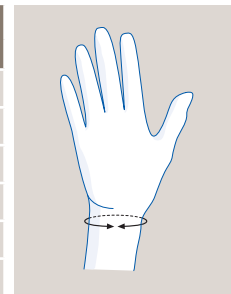

Art.no 4143

Manu 3D Basic

Formsydd handledsortos i ett modernt, funktionellt material och med tre breda kardborreband. Reglerbart tumband. Stabiliserar handleden, lämnar tumbasen fri. Enkel att ta på och av tack vare kardborrebanden.

Indikationer: Handledssmärta, carpal tunnel syndrom, inflammation.

Material: Polyamid, polyester, elastan, polyurethan, medelhård grå plastskena.

Storlek: XS-XXL hö/vä

Finns i färgerna grått och svart.

Side	Size	Wrist circumference	
		cm	inch
left right	XS	14.0 – 15.0	5.5 – 5.9
left right	S	15.0 – 16.0	5.9 – 6.3
left right	M	16.0 – 17.0	6.3 – 6.7
left right	L	17.0 – 18.5	6.7 – 7.3
left right	XL	18.5 – 20.0	7.3 – 7.9
left right	XXL	20.0 – 22.0	7.9 – 8.7

Art.nr	Benämning
4143=L-XS-1	Manu 3D Basic, XS vä, grå
4143=L-S-1	Manu 3D Basic, S vä, grå
4143=L-M-1	Manu 3D Basic, M vä, grå
4143=L-L-1	Manu 3D Basic, L vä, grå
4143=L-XL-1	Manu 3D Basic, XL vä, grå
4143=L-XXL-1	Manu 3D Basic, XXL vä, grå
4143=R-XS-1	Manu 3D Basic, XS hö, grå
4143=R-S-1	Manu 3D Basic, S hö, grå
4143=R-M-1	Manu 3D Basic, M hö, grå
4143=R-L-1	Manu 3D Basic, L hö, grå
4143=R-XL-1	Manu 3D Basic, XL hö, grå
4143=R-XXL-1	Manu 3D Basic, XXI hö, grå