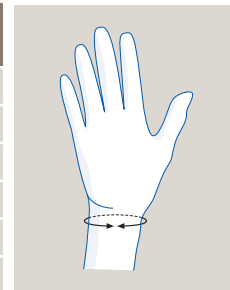

# Nya handleder från Ottobock

Manu 3D

Manu 3D Basic

Manu 3D Pollex

Quality for life

Art.no 4142

Manu 3D

Formsydd handledsortos i ett modernt, funktionellt material och med tre breda kardborreband. Stabiliserar handleden. Ger även ett lätt stöd till tummens CMC-led. Enkel att ta på och av tack vare kardborrebanden.

Indikationer: Handledssmärta, efter radiusfraktur, inflammation.

Material: Polyamid, polyester, elastan, polyurethan, medelhård grå plastskena.

Storlek: XS-XXL hö/vä

Finns i färgerna grått och svart.

| Side       | Size | Wrist circumference |           |
|------------|------|---------------------|-----------|
|            |      | cm                  | inch      |
| left right | XS   | 14.0 – 15.0         | 5.5 – 5.9 |
| left right | S    | 15.0 – 16.0         | 5.9 – 6.3 |
| left right | M    | 16.0 – 17.0         | 6.3 – 6.7 |
| left right | L    | 17.0 – 18.5         | 6.7 – 7.3 |
| left right | XL   | 18.5 – 20.0         | 7.3 – 7.9 |
| left right | XXL  | 20.0 – 22.0         | 7.9 – 8.7 |

| Art.nr       | Benämning            |
|--------------|----------------------|
| 4142=L-XS-1  | Manu 3D, XS vä, grå  |
| 4142=L-S-1   | Manu 3D, S vä, grå   |
| 4142=L-M-1   | Manu 3D, M vä, grå   |
| 4142=L-L-1   | Manu 3D, L vä, grå   |
| 4142=L-XL-1  | Manu 3D, XL vä, grå  |
| 4142=L-XXL-1 | Manu 3D, XXL vä, grå |
| 4142=R-XS-1  | Manu 3D, XS hö, grå  |
| 4142=R-S-1   | Manu 3D, S hö, grå   |
| 4142=R-M-1   | Manu 3D, M hö, grå   |
| 4142=R-L-1   | Manu 3D, L hö, grå   |
| 4142=R-XL-1  | Manu 3D, XL hö, grå  |
| 4142=R-XXL-1 | Manu 3D, XXI hö, grå |

Art.no 4143

Manu 3D Basic

Formsydd handledsortos i ett modernt, funktionellt material och med tre breda kardborreband. Reglerbart tumband. Stabiliserar handleden, lämnar tumbasen fri. Enkel att ta på och av tack vare kardborrebanden.