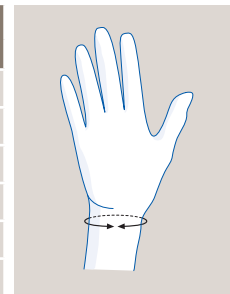

Art.no 4143

Manu 3D Basic

Formsydd handledsortos i ett modernt, funktionellt material och med tre breda kardborreband. Reglerbart tumband. Stabiliserar handleden, lämnar tumbasen fri. Enkel att ta på och av tack vare kardborrebanden.

**Indikationer:** Handledssmärta, carpal tunnel syndrom, inflammation.

**Material:** Polyamid, polyester, elasthan, polyurethan, medelhård grå plasticskena.

**Storlek:** XS-XXL hö/vä

Finns i färgerna grått och svart.

| Side       | Size | Wrist circumference |           |
|------------|------|---------------------|-----------|
|            |      | cm                  | inch      |
| left right | XS   | 14.0 – 15.0         | 5.5 – 5.9 |
| left right | S    | 15.0 – 16.0         | 5.9 – 6.3 |
| left right | M    | 16.0 – 17.0         | 6.3 – 6.7 |
| left right | L    | 17.0 – 18.5         | 6.7 – 7.3 |
| left right | XL   | 18.5 – 20.0         | 7.3 – 7.9 |
| left right | XXL  | 20.0 – 22.0         | 7.9 – 8.7 |