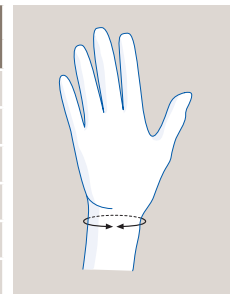

Art.nr	Benämning
4146=L-XS-1	Manu 3D Pollex, XS vä, grå
4146=L-S-1	Manu 3D Pollex, S vä, grå
4146=L-M-1	Manu 3D Pollex, M vä, grå
4146=L-L-1	Manu 3D Pollex, L vä, grå
4146=L-XL-1	Manu 3D Pollex, XL vä, grå
4146=L-XXL-1	Manu 3D Pollex, XXL vä, grå
4146=R-XS-1	Manu 3D Pollex, XS hö, grå
4146=R-S-1	Manu 3D Pollex, S hö, grå
4146=R-M-1	Manu 3D Pollex, M hö, grå
4146=R-L-1	Manu 3D Pollex, L hö, grå
4146=R-XL-1	Manu 3D Pollex, XL hö, grå
4146=R-XXL-1	Manu 3D Pollex, XXI hö, grå

Art.nr	Benämning
4146=L-XS-7	Manu 3D Pollex, XS vä, svart
4146=L-S-7	Manu 3D Pollex, S vä, svart
4146=L-M-7	Manu 3D Pollex, M vä, svart
4146=L-L-7	Manu 3D Pollex, L vä, svart
4146=L-XL-7	Manu 3D Pollex, XL vä, svart
4146=L-XXL-7	Manu 3D Pollex, XXL vä, svart
4146=R-XS-7	Manu 3D Pollex, XS hö, svart
4146=R-S-7	Manu 3D Pollex, S hö, svart
4146=R-M-7	Manu 3D Pollex, M hö, svart
4146=R-L-7	Manu 3D Pollex, L hö, svart
4146=R-XL-7	Manu 3D Pollex, XL hö, svart
4146=R-XXL-7	Manu 3D Pollex, XXL hö, svart