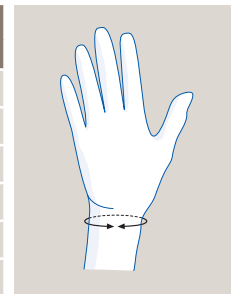

Art.no 4143

Manu 3D Basic

Formsydd handledsortos i ett modernt, funktionellt material och med tre breda kardborreband. Reglerbart tumband. Stabiliserar handleden, lämnar tumbasen fri. Enkel att ta på och av tack vare kardborrebanden.

**Indikationer:** Handledssmärta, carpal tunnel syndrom, inflammation.

**Material:** Polyamid, polyester, elasthan, polyurethan, medelhård grå plasticskena.

**Storlek:** XS-XXL hö/vä

Finns i färgerna grått och svart.

Side	Size	Wrist circumference	
		cm	inch
left right	XS	14.0 – 15.0	5.5 – 5.9
left right	S	15.0 – 16.0	5.9 – 6.3
left right	M	16.0 – 17.0	6.3 – 6.7
left right	L	17.0 – 18.5	6.7 – 7.3
left right	XL	18.5 – 20.0	7.3 – 7.9
left right	XXL	20.0 – 22.0	7.9 – 8.7