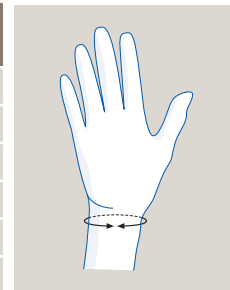

# Nya handleder från Ottobock

Manu 3D

Manu 3D Basic

Manu 3D Pollex

Quality for life

Art.no 4142

Manu 3D

Formsydd handledsortos i ett modernt, funktionellt material och med tre breda kardborreband. Stabiliserar handleden. Ger även ett lätt stöd till tummens CMC-led. Enkel att ta på och av tack vare kardborrebanden.

Indikationer: Handledssmärta, efter radiusfraktur, inflammation.

Material: Polyamid, polyester, elastan, polyurethan, medelhård grå plastskena.

Storlek: XS-XXL hö/vä

Finns i färgerna grått och svart.

Side	Size	Wrist circumference	
		cm	inch
left right	XS	14.0 – 15.0	5.5 – 5.9
left right	S	15.0 – 16.0	5.9 – 6.3
left right	M	16.0 – 17.0	6.3 – 6.7
left right	L	17.0 – 18.5	6.7 – 7.3
left right	XL	18.5 – 20.0	7.3 – 7.9
left right	XXL	20.0 – 22.0	7.9 – 8.7

Art.nr	Benämning
4142=L-XS-1	Manu 3D, XS vä, grå
4142=L-S-1	Manu 3D, S vä, grå
4142=L-M-1	Manu 3D, M vä, grå
4142=L-L-1	Manu 3D, L vä, grå
4142=L-XL-1	Manu 3D, XL vä, grå
4142=L-XXL-1	Manu 3D, XXL vä, grå
4142=R-XS-1	Manu 3D, XS hö, grå
4142=R-S-1	Manu 3D, S hö, grå
4142=R-M-1	Manu 3D, M hö, grå
4142=R-L-1	Manu 3D, L hö, grå
4142=R-XL-1	Manu 3D, XL hö, grå
4142=R-XXL-1	Manu 3D, XXI hö, grå

Art.no 4143

Manu 3D Basic

Formsydd handledsortos i ett modernt, funktionellt material och med tre breda kardborreband. Reglerbart tumband. Stabiliserar handleden, lämnar tumbasen fri. Enkel att ta på och av tack vare kardborrebanden.