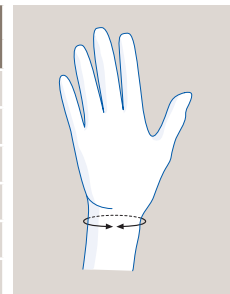

Art.no 4146

Manu 3D Pollex

Formsydd tum- och handledsortos i ett modernt, funktionellt material och med tre breda kardborreband. En kombinationsortos som stabiliserar handleden och tummens CMC- och MCP-led. Ortosen lämnar IP-leden fri. Reglerbar vid tummen. Kardborrebanden gör den enkel att ta på och av.

Indikationer: Artros, Mb de Quervain, tum- och handledssmärta.

Material: Polyamid, polyester, elasthan, polyurethan, medelhård grå plasticskena. Fjäderskena vid tummen.

Storlek: XS-XXL hö/vä

Finns i färgerna grått och svart.

Side	Size	Wrist circumference	
		cm	inch
left right	XS	14.0 – 15.0	5.5 – 5.9
left right	S	15.0 – 16.0	5.9 – 6.3
left right	M	16.0 – 17.0	6.3 – 6.7
left right	L	17.0 – 18.5	6.7 – 7.3
left right	XL	18.5 – 20.0	7.3 – 7.9
left right	XXL	20.0 – 22.0	7.9 – 8.7