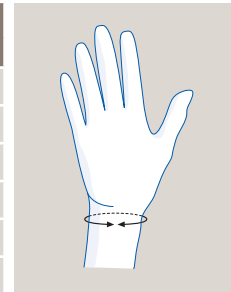

Art.no 4143

Manu 3D Basic

Formsydd handledsortos i ett modernt, funktionellt material och med tre breda kardborreband. Reglerbart tumband. Stabiliserar handleden, lämnar tumbasen fri. Enkel att ta på och av tack vare kardborrebanden.

Indikationer: Handledssmärta, carpal tunnel syndrom, inflammation.

Material: Polyamid, polyester, elasthan, polyurethan, medelhård grå plastskena.

Storlek: XS-XXL hö/vä

Finns i färgerna grått och svart.

Side	Size	Wrist circumference	
		cm	inch
left right	XS	14.0 – 15.0	5.5 – 5.9
left right	S	15.0 – 16.0	5.9 – 6.3
left right	M	16.0 – 17.0	6.3 – 6.7
left right	L	17.0 – 18.5	6.7 – 7.3
left right	XL	18.5 – 20.0	7.3 – 7.9
left right	XXL	20.0 – 22.0	7.9 – 8.7

Art.nr	Benämning
4143=L-XS-1	Manu 3D Basic, XS vä, grå
4143=L-S-1	Manu 3D Basic, S vä, grå
4143=L-M-1	Manu 3D Basic, M vä, grå
4143=L-L-1	Manu 3D Basic, L vä, grå
4143=L-XL-1	Manu 3D Basic, XL vä, grå
4143=L-XXL-1	Manu 3D Basic, XXL vä, grå
4143=R-XS-1	Manu 3D Basic, XS hö, grå
4143=R-S-1	Manu 3D Basic, S hö, grå
4143=R-M-1	Manu 3D Basic, M hö, grå
4143=R-L-1	Manu 3D Basic, L hö, grå
4143=R-XL-1	Manu 3D Basic, XL hö, grå
4143=R-XXL-1	Manu 3D Basic, XXI hö, grå