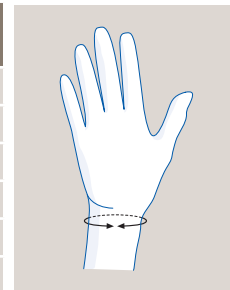

Nya handleder från Ottobock

Manu 3D

Manu 3D Basic

Manu 3D Pollex

Quality for life

Art.no 4142

Manu 3D

Formsydd handledsortos i ett modernt, funktionellt material och med tre breda kardborreband. Stabiliserar handleden. Ger även ett lätt stöd till tummens CMC-led. Enkel att ta på och av tack vare kardborrebanden.

Indikationer: Handledssmärta, efter radiusfraktur, inflammation.

Material: Polyamid, polyester, elasthan, polyurethan, medelhård grå plastskena.

Storlek: XS-XXL hö/vä

Finns i färgerna grått och svart.

Side	Size	Wrist circumference	
		cm	inch
left right	XS	14.0 – 15.0	5.5 – 5.9
left right	S	15.0 – 16.0	5.9 – 6.3
left right	M	16.0 – 17.0	6.3 – 6.7
left right	L	17.0 – 18.5	6.7 – 7.3
left right	XL	18.5 – 20.0	7.3 – 7.9
left right	XXL	20.0 – 22.0	7.9 – 8.7

Art.nr	Benämning
4142=L-XS-1	Manu 3D, XS vä, grå
4142=L-S-1	Manu 3D, S vä, grå
4142=L-M-1	Manu 3D, M vä, grå
4142=L-L-1	Manu 3D, L vä, grå
4142=L-XL-1	Manu 3D, XL vä, grå
4142=L-XXL-1	Manu 3D, XXL vä, grå
4142=R-XS-1	Manu 3D, XS hö, grå
4142=R-S-1	Manu 3D, S hö, grå
4142=R-M-1	Manu 3D, M hö, grå
4142=R-L-1	Manu 3D, L hö, grå
4142=R-XL-1	Manu 3D, XL hö, grå
4142=R-XXL-1	Manu 3D, XXI hö, grå

Indikationer: Handledssmärta, carpal tunnel syndrom, inflammation.

Material: Polyamid, polyester, elasthan, polyurethan, medelhård grå plastskena.

Storlek: XS-XXL hö/vä

Finns i färgerna grått och svart.

Side	Size	Wrist circumference	
		cm	inch
left right	XS	14.0 – 15.0	5.5 – 5.9
left right	S	15.0 – 16.0	5.9 – 6.3
left right	M	16.0 – 17.0	6.3 – 6.7
left right	L	17.0 – 18.5	6.7 – 7.3
left right	XL	18.5 – 20.0	7.3 – 7.9
left right	XXL	20.0 – 22.0	7.9 – 8.7