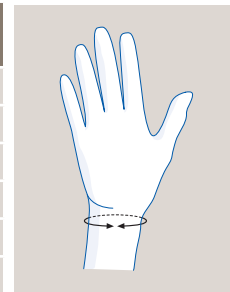

Nya handleder från Ottobock

Manu 3D

Manu 3D Basic

Manu 3D Pollex

Quality for life

Art.no 4142

Manu 3D

Formsydd handledsortos i ett modernt, funktionellt material och med tre breda kardborreband. Stabiliserar handleden. Ger även ett lätt stöd till tummens CMC-led. Enkel att ta på och av tack vare kardborrebanden.

Indikationer: Handledssmärta, efter radiusfraktur, inflammation.

Material: Polyamid, polyester, elasthan, polyurethan, medelhård grå plastskena.

Storlek: XS-XXL hö/vä

Finns i färgerna grått och svart.

Side	Size	Wrist circumference	
		cm	inch
left right	XS	14.0 – 15.0	5.5 – 5.9
left right	S	15.0 – 16.0	5.9 – 6.3
left right	M	16.0 – 17.0	6.3 – 6.7
left right	L	17.0 – 18.5	6.7 – 7.3
left right	XL	18.5 – 20.0	7.3 – 7.9
left right	XXL	20.0 – 22.0	7.9 – 8.7

Art.nr	Benämning
4142=L-XS-1	Manu 3D, XS vä, grå
4142=L-S-1	Manu 3D, S vä, grå
4142=L-M-1	Manu 3D, M vä, grå
4142=L-L-1	Manu 3D, L vä, grå
4142=L-XL-1	Manu 3D, XL vä, grå
4142=L-XXL-1	Manu 3D, XXL vä, grå
4142=R-XS-1	Manu 3D, XS hö, grå
4142=R-S-1	Manu 3D, S hö, grå
4142=R-M-1	Manu 3D, M hö, grå
4142=R-L-1	Manu 3D, L hö, grå
4142=R-XL-1	Manu 3D, XL hö, grå
4142=R-XXL-1	Manu 3D, XXI hö, grå

Art.no 4143

Manu 3D Basic

Formsydd handledsortos i ett modernt, funktionellt material och med tre breda kardborreband. Reglerbart tumband. Stabiliserar handleden, lämnar tumbasen fri. Enkel att ta på och av tack vare kardborrebanden.