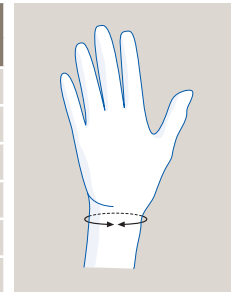

Art.no 4143

Manu 3D Basic

Formsydd handledsortos i ett modernt, funktionellt material och med tre breda kardborreband. Reglerbart tumband. Stabiliserar handleden, lämnar tumbasen fri. Enkel att ta på och av tack vare kardborrebanden.

Indikationer: Handledssmärta, carpal tunnel syndrom, inflammation.

Material: Polyamid, polyester, elastan, polyurethan, medelhård grå plastskena.

Storlek: XS-XXL hö/vä

Finns i färgerna grått och svart.

Side	Size	Wrist circumference	
		cm	inch
left right	XS	14.0 – 15.0	5.5 – 5.9
left right	S	15.0 – 16.0	5.9 – 6.3
left right	M	16.0 – 17.0	6.3 – 6.7
left right	L	17.0 – 18.5	6.7 – 7.3
left right	XL	18.5 – 20.0	7.3 – 7.9
left right	XXL	20.0 – 22.0	7.9 – 8.7

Art.nr	Benämning
4143=L-XS-1	Manu 3D Basic, XS vä, grå
4143=L-S-1	Manu 3D Basic, S vä, grå
4143=L-M-1	Manu 3D Basic, M vä, grå
4143=L-L-1	Manu 3D Basic, L vä, grå
4143=L-XL-1	Manu 3D Basic, XL vä, grå
4143=L-XXL-1	Manu 3D Basic, XXL vä, grå
4143=R-XS-1	Manu 3D Basic, XS hö, grå
4143=R-S-1	Manu 3D Basic, S hö, grå
4143=R-M-1	Manu 3D Basic, M hö, grå
4143=R-L-1	Manu 3D Basic, L hö, grå
4143=R-XL-1	Manu 3D Basic, XL hö, grå
4143=R-XXL-1	Manu 3D Basic, XXI hö, grå