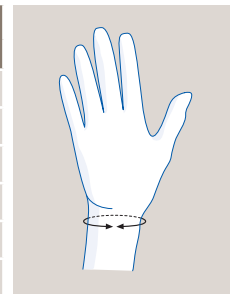

Art.no 4146

Manu 3D Pollex

Formsydd tum- och handledsortos i ett modernt, funktionellt material och med tre breda kardborreband. En kombinationsortos som stabiliserar handleden och tummens CMC- och MCP-led. Ortosen lämnar IP-leden fri. Reglerbar vid tummen. Kardborrebanden gör den enkel att ta på och av.

Indikationer: Artros, Mb de Quervain, tum- och handledssmärta.

Material: Polyamid, polyester, elasthan, polyurethan, medelhård grå plastskena. Fjäderskena vid tummen.

Storlek: XS-XXL hö/vä

Finns i färgerna grått och svart.

Side	Size	Wrist circumference	
		cm	inch
left right	XS	14.0 – 15.0	5.5 – 5.9
left right	S	15.0 – 16.0	5.9 – 6.3
left right	M	16.0 – 17.0	6.3 – 6.7
left right	L	17.0 – 18.5	6.7 – 7.3
left right	XL	18.5 – 20.0	7.3 – 7.9
left right	XXL	20.0 – 22.0	7.9 – 8.7