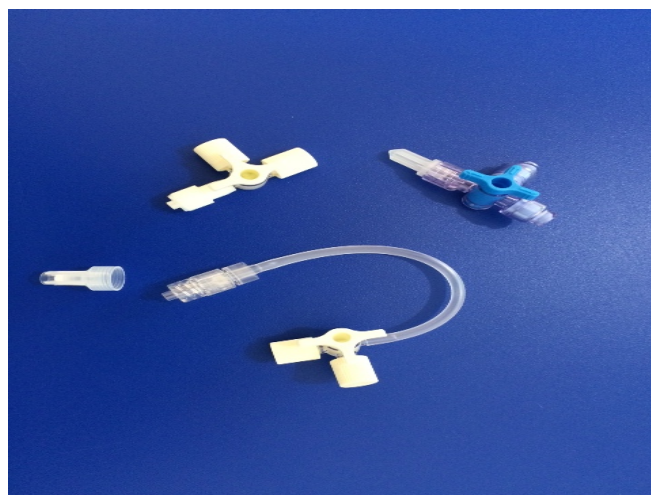

Tillbehör infusion/injektion > 3-vägskranar med och utan slang PVC fritt

green line® är benämningen på vårt pvc-fria sortiment.

Våra trevägskranar fungerar för infusions- och injektionslösningar som är baserade på fett eller alkohol, i minst 72 timmar.

Ett brett sortiment av trevägskran med förlängningsslang i olika längder ger stor valfrihet. Vårt injektionsmembran SWAN-LOCK® finns integrerat antingen på 3-vägskranen eller direkt på slangdelen för ökad hygienisk säkerhet. Ett extra plus är den roterbara funktionen på vissa av kranarna vilket ger ett friare arbetssätt.

Injektionsmembran SWAN-LOCK®:

Är integrerat direkt på 3-v kranen eller på slangdelen som en y-koppling. Ytterst liten dead-space 0,07 ml resp. 0,09 ml. SWAN-LOCK® kan användas upp till 3 dygn vid lipidlösningar och 7 dygn om enbart klara vätskor administreras.

Materialspecifikation

Slang: PVC-fri green line® val av Polypropylen, Polyuretan eller Polyetylen
Kran: Polykarbonat/Polyetylen
Skyddshätta: Polypropylen, Polyetylen
FlowStop: Polyetylen med hydrofobiskt 0,2 µm filter
Kranens innerdiameter: 2,2 mm
Fyllnadsvolym kran: 0,15 ml
SWAN-LOCK® Fyllnadsvolym 0,09 ml singelprodukt, (Inbyggd = kort modell)
fyllnadsvolym 0,07ml

Tryckresistent: Tål tryck upp till 2 bar (29 psi)

Steriliseringmetod: Etylenoxid

Standard: DIN EN 980, DIN ISO 15223-1, ISO 7000, DIN EN 20594-1/DIN EN 1707, DIN EN ISO 8536-9.

Artikel nr	Produktbeskrivning	Avdpack	Transpack	Latex	PVC	S/OS	Mjukgörare
714849	3-v kran 105cm fast Y-SWAN slang green line®	10	80	N	N	S	
714846	3-v kran 15cm fast Y-SWAN slang green line®	10	80	N	N	S	
714847	3-v kran 20cm fast Y-SWAN slang green line®	10	80	N	N	S	
4991	3-v kran 30cm fast Y-SWAN slang green line® SELF LOCK	10	80	N	N	S	
714853	3-v kran SWAN-LOCK® 105cm fast Y-SWAN slang green line®	10	80	N	N	S	
714850	3-v kran SWAN-LOCK® 11cm fast Y-SWAN slang green line®	10	100	N	N	S	
714854	3-v kran SWAN-LOCK® 20cm fast Y-SWAN slang green line®	10	80	N	N	S	
5845	3-v-kran 100cm slang SELF LOCK green line®	10	80	N	N	S	
714845	3-v-kran 11cm fast Y-SWAN slang green line®	10	100	N	N	S	
714836	3-v-kran 12cm mikro slang R-L-L green line® SELF-LOCK	10	100	N	N	S	
714833	3-v-kran 12cm slang R-L-L green line® SELF-LOCK	100	100	N	N	S	
714861	3-v-kran 12cm slang sido SWAN-LOCK® green line®	10	100	N	N	S	
714837	3-v-kran 15cm mikro roterbar Luer-Lock green line®	10	100	N	N	S	
714868	3-v-kran 25cm mikroslang SELF LOCK green line®	100	100	N	N	S	
445101	3-v-kran en (liten) SWAN-LOCK® roterbar, blå	50	400	N	N	S	
5000200	3-v-kran högfloädes 400ml/min, 29 PSI	100	100	N	N	S	
445852	3-v-kran roterbar, vit	50	600	N	N	S	
445102	3-v-kran två (små) SWAN-LOCK® roterbar, blå	50	400	N	N	S	
445103	3-v-kran två (stora) SWAN-LOCK® roterbar, blå	50	400	N	N	S	
714841	3-v-kran två SWAN-LOCK® 100cm slang SELF LOCK green line®	10	80	N	N	S	
714806	3-v-kran två SWAN-LOCK® 12cm slang SELF-LOCK green line®	10	100	N	N	S