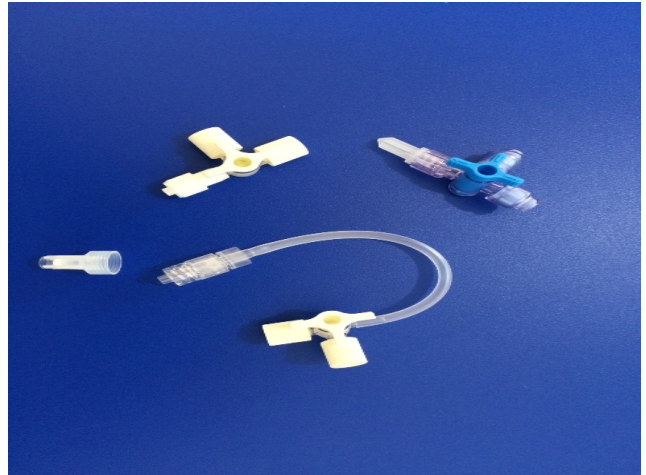

Tillbehör infusion/injektion > 3-vägskranar med och utan slang PVC fritt

green line® är benämningen på vårt pvc-fria sortiment.

Våra trevägskranar fungerar för infusions- och injektionslösningar som är baserade på fett eller alkohol, i minst 72 timmar.

Ett brett sortiment av trevägskran med förlängningsslang i olika längder ger stor valfrihet. Vårt injektionsmembran SWAN-LOCK® finns integrerat antingen på 3-vägskranen eller direkt på slangens för ökad hygienisk säkerhet. Ett extra plus är den roterbara funktionen på vissa av kranarna vilket ger ett friare arbetssätt.

Injektionsmembran SWAN-LOCK®:

Är integrerat direkt på 3-v kranen eller på slangdelen som en y-koppling. Ytterst liten dead-space 0,07 ml resp. 0,09 ml. SWAN-LOCK® kan användas upp till 3 dygn vid lipidlösningar och 7 dygn om enbart klara vätskor administreras.

Materialspecifikation

Slang: PVC-fri green line® val av Polypropylen, Polyuretan eller Polyetylen

Kran: Polykarbonat/Polyetylen

Skyddshätta: Polypropylen, Polyetylen

FlowStop: Polyetylen med hydrofobiskt 0,2 µm filter

Kranens innerdiameter: 2,2 mm

Fyllnadsvolym kran: 0,15 ml

SWAN-LOCK® Fyllnadsvolym 0,09 ml singelprodukt, (Inbyggd = kort modell) fyllnadsvolym 0,07ml

Tryckresistent: Tål tryck upp till 2 bar (29 psi)

Steriliseringmetod: Etylenoxid

Standard: DIN EN 980, DIN ISO 15223-1, ISO 7000, DIN EN 20594-1/DIN EN 1707, DIN EN ISO 8536-9.

Artikel nr	Produktbeskrivning	Avdpack	Transpack	Latex	PVC	S/OS	Mjukgörare
714849	3-v kran 105cm fast Y-SWAN slang green line®	10	80	N	N	S	
714846	3-v kran 15cm fast Y-SWAN slang green line®	10	80	N	N	S	
714847	3-v kran 20cm fast Y-SWAN slang green line®	10	80	N	N	S	
4991	3-v kran 30cm fast Y-SWAN slang green line® SELF LOCK	10	80	N	N	S	
714853	3-v kran SWAN-LOCK® 105cm fast Y-SWAN slang green line®	10	80	N	N	S	
714850	3-v kran SWAN-LOCK® 11cm fast Y-SWAN slang green line®	10	100	N	N	S	
714854	3-v kran SWAN-LOCK® 20cm fast Y-SWAN slang green line®	10	80	N	N	S	
5845	3-v-kran 100cm slang SELF LOCK green line®	10	80	N	N	S	
714845	3-v-kran 11cm fast Y-SWAN slang green line®	10	100	N	N	S	
714836	3-v-kran 12cm mikro slang R-L-L green line® SELF-LOCK	10	100	N	N	S	
714833	3-v-kran 12cm slang R-L-L green line® SELF-LOCK	100	100	N	N	S	
714861	3-v-kran 12cm slang sido SWAN-LOCK® green line®	10	100	N	N	S	
714837	3-v-kran 15cm mikro roterbar Luer-Lock green line®	10	100	N	N	S	
714868	3-v-kran 25cm mikroslang SELF LOCK green line®	100	100	N	N	S	
445101	3-v-kran en (liten) SWAN-LOCK® roterbar, blå	50	400	N	N	S	
5000200	3-v-kran högfloädes 400ml/min, 29 PSI	100	100	N	N	S	
445852	3-v-kran roterbar, vit	50	600	N	N	S	
445102	3-v-kran två (små) SWAN-LOCK® roterbar, blå	50	400	N	N	S	
445103	3-v-kran två (stora) SWAN-LOCK® roterbar, blå	50	400	N	N	S	
714841	3-v-kran två SWAN-LOCK® 100cm slang SELF LOCK green line®	10	80	N	N	S	
714806	3-v-kran två SWAN-LOCK® 12cm slang SELF-LOCK green line®	10	100	N	N	S	
714824	3-v-kran två SWAN-LOCK® 25cm sl SELF-LOCK green line®	10	80	N	N	S	
714839	3-v-kran två SWAN-LOCK® 50cm slang SELF LOCK green line®	10	80	N	N	S	
714828	3-v-kran två SWAN-LOCK® mikro 12cm sl blå green l® SELF LOCK	10	100	N	N	S