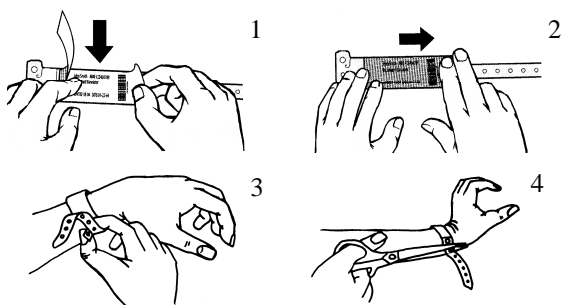

Bruksanvisning:

Art nr	Beskrivning	Avd förp	Trpt förp
LBA-13-PDJ	Sentry® BarCode LabelBand™ LBA-13, blått*)	250 st	
LBAP-13-PDJ	Sentry® BarCode LabelBand™ LBAP-13, blått*)	250 st	

Sentry® BarCode Labelband™ - av Precision Dynamics Corporation registrerat varumärke.

*) Lagervara.
Kontakta oss om andra färger.