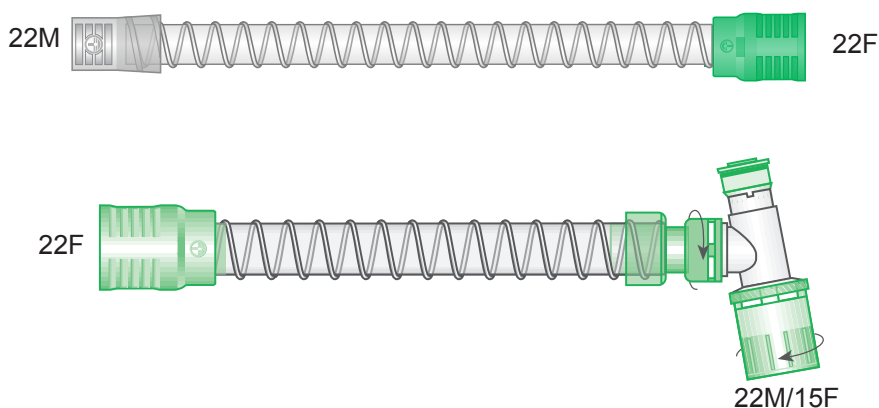

Flex tub Smoothbore

Det finns flera varianter av flex tub med Smoothbore. Smoothboreslangen har en slät insida som skapar mindre tubulens, vilket leder till minskad fukt. Den finns med eller utan knä och i olika längder. Knät kommer med dubbel swivelfunktion och port med dubbel fliptop lock med försegling med två olika applikationer: 7,6mm och 9,5mm.

Artikelnr.	Benämning	Koppling	Längd	Antal/fp
5181000	Flex tub Smoothbore rak	22F-15F	120 mm	75 st
5120000	Flex tub Smoothbore knä med dubbel swivel och dubbelport	22F-22M/15F	120 mm	50 st
5180000	Flex tub Smoothbore knä med dubbel swivel och dubbelport	22F-22M/15F	180 mm	50 st
5250000	Flex tub Smoothbore knä med dubbel swivel och dubbelport	22F-22M/15F	250 mm	50 st