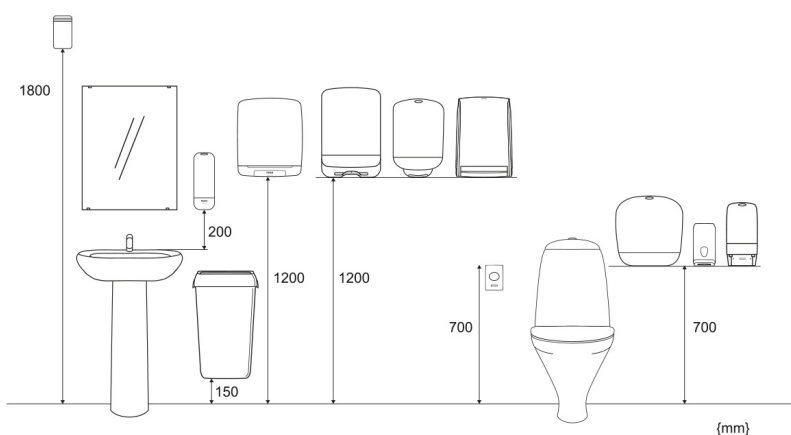

92162

Katrin Gigant L Dispenser, Svart

- Toalettdispenser för Jumborullar
- Stora toalettrullar för högfrekvent användande
- Optimalt utnyttjande - hela rullen avnvänds tack vare en integrerad restrullefunktion
- Enkel pappersavrivning på alla sidor och kanter
- Återvunnen plast i dispensern
- Transparent bakstycke för enklare montering
- Lätt att kontrollera pappersnivån, tack vare transparenta sidostycken
- Material, ABS (Acrylonitrile Butadiene Styrene), PC (Polycarbonate), POM (Polyoxymethylene)
- Välj mellan kvalitetsnivåerna Katrin - bra prestanda för alla behov och Katrin Plus - bäst prestanda för extra omsorg, både för miljön, hygien och besökaren.

**ISO
9001**

Produkter

Längd	149 mm	Färg	Svart
Djup	342 mm	Gross vikt	1,282 kg
Höjd	356 mm		

Handelsenhet

Längd	156 mm	Gross vikt	1,608 kg	EAN kod	 6 4 1 4 3 0 0 0 9 2 1 6 2
Djup	345 mm	Konsument- förpackningar per säck/kartong	1		
Höjd	368 mm				

Pall

Längd	1 200 mm	Gross vikt	102,334 kg	EAN kod	 6 4 143 00 092 179
Djup	800 mm	Transport -förpackningar/Pall	48		
Höjd	1 254 mm				

Matt och installation

Relaterade produkter

Relaterade produkter från totala sortimentet. Det lokala sortimentet finner ni på vår webbplats.