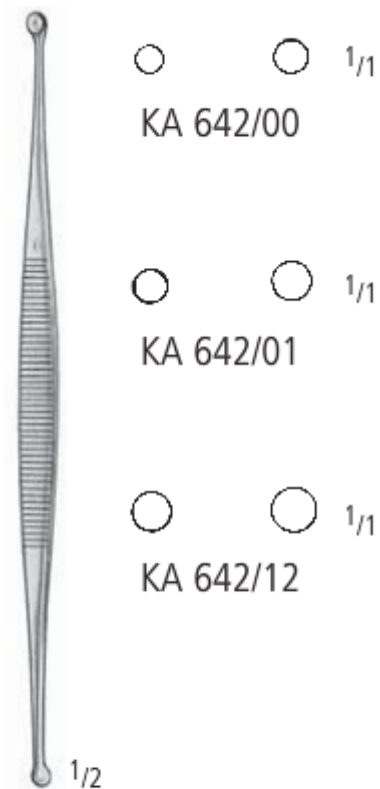

Slev sår oval Martini

MBA: 1st

Artikelnummer: KA 642/00

MARTINI
13,5 cm/5¹/₄"