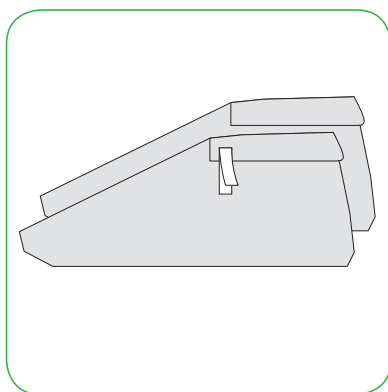

FOTSKYDD

Art. nr.	Beskrivning	Avd./Trp.förp.
691005	Fotskydd, 36x28cm, 2 st	130/260