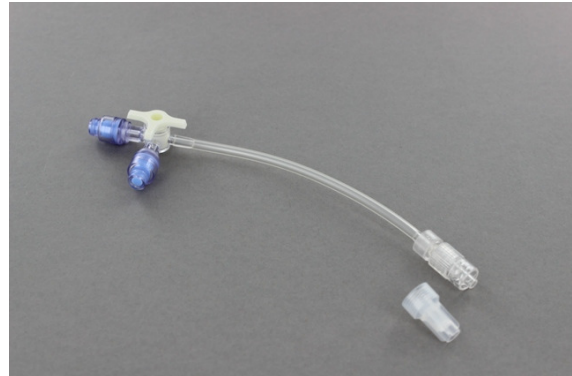

Tillbehör infusion/injektion > 3-vägskranar

green-line® är benämningen på vårt PVC-fria sortiment.

Våra trevägskranar fungerar för infusions- och injektionslösningar som är baserade på fett eller alkohol, i minst 72 timmar.

Ett brett sortiment av trevägskran med förlängnings slang i olika längder ger stor valfrihet. Vårt injektionsmembran SWAN-LOCK® finns integrerat antingen på 3-vägskranen eller direkt på slangens för ökad hygienisk säkerhet. Ett extra plus är den roterbara funktionen på vissa av kranarna vilket ger ett friare arbetssätt.

Injektionsmembran SWAN-LOCK®:

Är integrerat direkt på 3-v kranen eller på slangdelen. Ytterst liten dead-space 0,09 ml. SWAN-LOCK® kan användas upp till 3 dygn vid lipidlösningar och 7 dygn om enbart klara vätskor administreras.

Materialspecifikation

Slang: PVC (DEHP-fri) eller PVC-fri green line®
 Kran: Polykarbonat/Polyetylen
 Skyddshätta: Polypropylen, Polyetylen
 Flowstop: Hydrofobiskt filter
 Rull-Lock: ABS (akrylnitril-butadien och styren monomer)
 Kranens innerdiameter: 2,2 mm
 Fyllnadsvolym kran: 0,15 ml