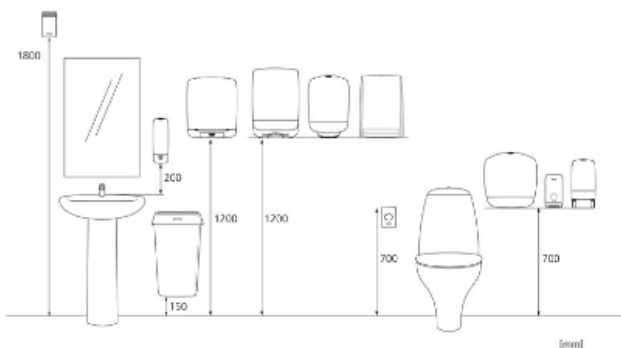

Katrin Inclusive Centerfeed S Dispenser - White

90106

- Lätt att hitta änden på pappret
- Lätt att ladda en ny rulle genom att dra pappret genom en springa
- Säker avrivning

Konsumentförpackning

x 186 mm

y 344 mm

z 174 mm

White

0,978 kg

Transportförpackning

x 191 mm

y 356 mm

z 174 mm

1

1,182 kg

6414300090106

Transportpall

x 800 mm

y 1218 mm

z 1200 mm

72

110,254 kg

6414300090113

Matt och installation

Relaterade produkter