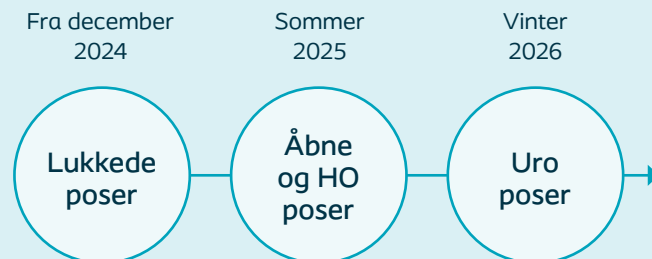

Ny forbedret SenSura® Mio Click kobling Nu lettere at påsatte*

Dokumenterede udsagn:

- Intuitiv og let at påsatte
- Lækage-tæt og lige så sikker som før[^]
- Ringen på posen kobles sikkert sammen med basispladen
- Ny nopret låseknop gør den lettere at håndtere
- Giver et "klik", når den lukkes korrekt

Lancering i tre faser