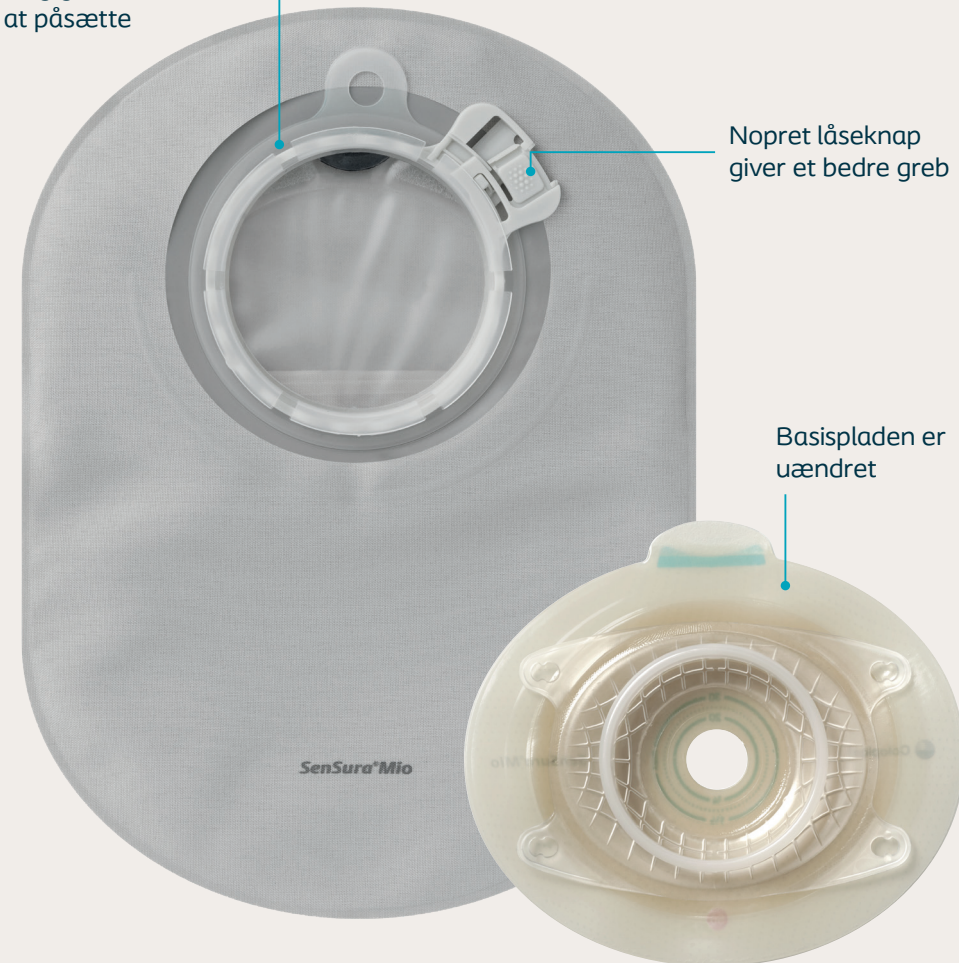

## Dokumenterede udsagn:

- Intuitiv og let at påsatte
- Lækage-tæt og lige så sikker som før<sup>^</sup>
- Ringen på posen kobles sikkert sammen med basispladen
- Ny nopret låseknop gør den lettere at håndtere
- Giver et "klik", når den lukkes korrekt

## De forbedrede funktioner og fordele ved det nye koblingsdesign

Små mellemrum på posens ring gør den lettere at påsatte

Nopret låseknop giver et bedre greb

Basispladen er uændret

## Den nye og forbedrede ring

Små mellemrum i ringen gør den lettere at påsætte

Nopret låseknop gør den lettere at håndtere