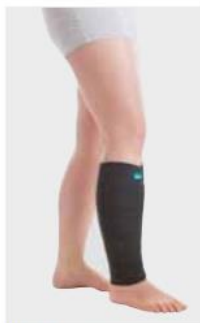

Karakteristika

Variabelt kompressions-system

Wrap system

Anvendelsesområde

Lymfologi
Flebologi

Egenskaber

- + Kortstræks behageligt materiale
- + Perfekt pasform
- + Med tillægsprodukter for optimal pasform

Behandlingsområde

- + Ben
- + Fod
- + Arm
- + Hånd

Kompression

Variabelt kompressionsstryk op til 40 mmHg

Produkt eksempler

Fodsegment

Underbensegment

Knæ

Armsegment

Individuelt justerbart

Juzo ACS Light

Ben · Arm · Tillægsprodukter

Farver

	Art.	Model	Enhed	Standardstørrelser
	J701LI	Fodsegment	Stk.	Størrelse 1–5
	Normal			•
	Lang			•
	J702LI	Underbensegment	Stk.	Størrelse 1–5
	Normal	venstre		•
	Lang			•
	Normal	højre		•
	Lang			•
	J703LI	Knæ	Stk.	Størrelse 1–5
				•
	J704LI	Lårsegment	Stk.	Størrelse 1–5
	Normal	venstre		•
	Lang			•
	Normal	højre		•
	Lang			•
	J705LI	Håndsegment	Stk.	Størrelse 1–4
				•
	J706LI	Armsegment	Stk.	Størrelse 1–5
	Normal	venstre		•
	Lang			•
	Normal	højre		•
	Lang			•
	J711	Hoftebånd	Stk.	Universalstørrelse
		Hoftebånd med påsyet micro-justerbare lukning Separat talje bånd inkl. 1 løs justerbare lukning		•
	J712	Ekstra bånd	Stk.	Størrelse 1–2
		Supplerende bånd inkl. 6 løse justerbare lukning		•
	J713	Justerbare lukning	Stk.	Universalstørrelse
		Kan klippes i enhver størrelse eller form, 28 x 22 cm		•
	J714	Pelotte	Sæt	Størrelse 1–4
		Sæt med 2 tykkelser		•
	J715	Antiskrid-bånd	Stk.	Universalstørrelse
		Bånd med neopren overflade på den ene side, 12 x 120 cm inkl. 6 løse justerbare lukning		•
	J716	Extender	Stk.	Universalstørrelse
		Forlænger-bånd, 60 x 9 cm inkl. 2 løse justerbare lukning		•