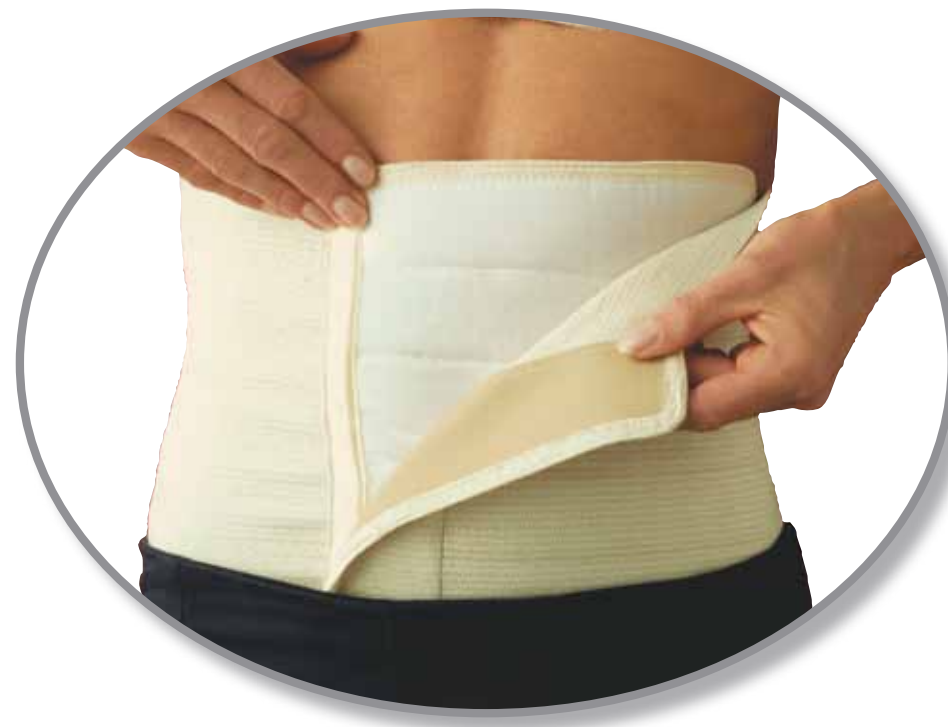

Fremstillet for:
TG Eakin Limited, 15 Ballystockart Road
Comber, County Down, Nord Irland, BT23 5QY
Tel: +44 (0)28 9187-1000 Fax: +44 (0)28 9187-1111
Email: mail@eakin.co.uk www.eakin.co.uk

Isoflex
SUPPORT belts^{TM}
EAKIN STOMI STØTTE BÆLTER

ESBPB/21NB(DK)