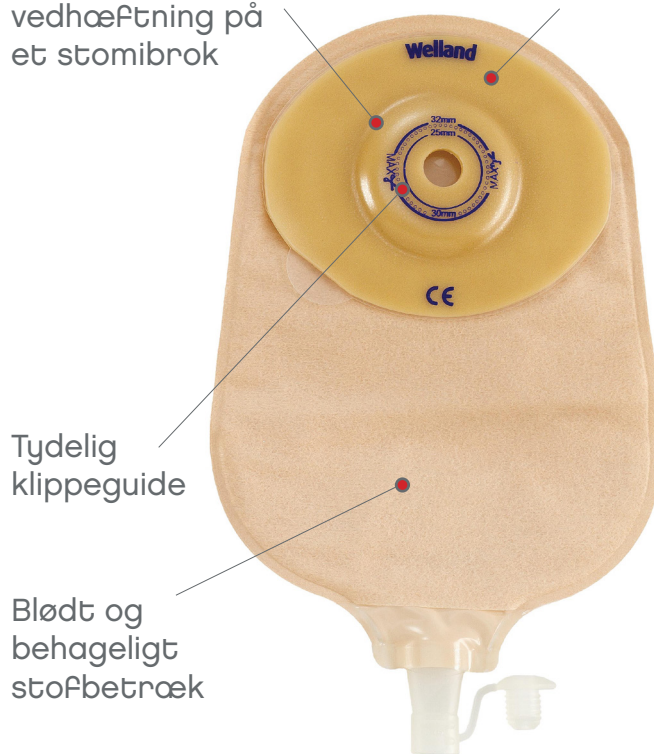

# Flair Active Curvex Uro

## - bedst til kurver

Flair Active Curvex er den eneste af sin slags på markedet.

Løsningen henvender sig til middelsvært bandagerbare stomier ofte i forbindelse med overvægt, hudfolder og fordybninger, samt stomibrok.

Flair Active Curvex har en tre-dimensionel hudplade, der "flyder" ud i hudfolder og fordybninger. Det reducerer behovet for tætningsringe og pasta.

Klæberens bløde skål kan presses indad for optimal vedhæftning på et stomibrok

Unik hudvenlig hydrocolloid klæber med meget stor absorbtionsevne

Hulstr mm	Midi (400 ml)	Stk/æske	Æske/karton
13 - 25	XPCUS513	10	12
22	XPCUS522	10	12
25	XPCUS525	10	12
13 - 32	XPCUM513	10	12
29	XPCUM529	10	12
32	XPCUM532	10	12
13 - 43	CPCUL513	10	12