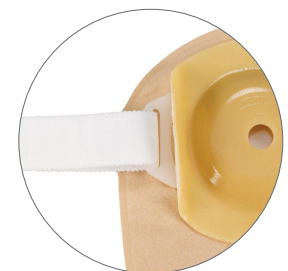

## - bedst til kurver

Flair Active Curvex er den eneste af sin slags på markedet.

Løsningen henvender sig til middelsvært bandagerbare stomier ofte i forbindelse med overvægt, hudfolder og fordybninger, samt stomibrok.

Flair Active Curvex har en tre-dimensionel hudplade, der "flyder" ud i hudfolder og fordybninger. Det reducerer behovet for tætningsringe og pasta.

Klæberens bløde skål kan presses indad for optimal vedhæftning på et stomibrok

Unik hudvenlig hydrocolloid klæber med meget stor absorbtionsevne

Hulstr mm	Midi (400 ml)	Stk/æske	Æske/karton
13 - 25	XPCUS513	10	12
22	XPCUS522	10	12
25	XPCUS525	10	12
13 - 32	XPCUM513	10	12
29	XPCUM529	10	12
32	XPCUM532	10	12
13 - 43	CPCUL513	10	12

Brede skjulte bælteører

Inkl. 10 stk. klæbefjernere og 2 stk. EasiFlo