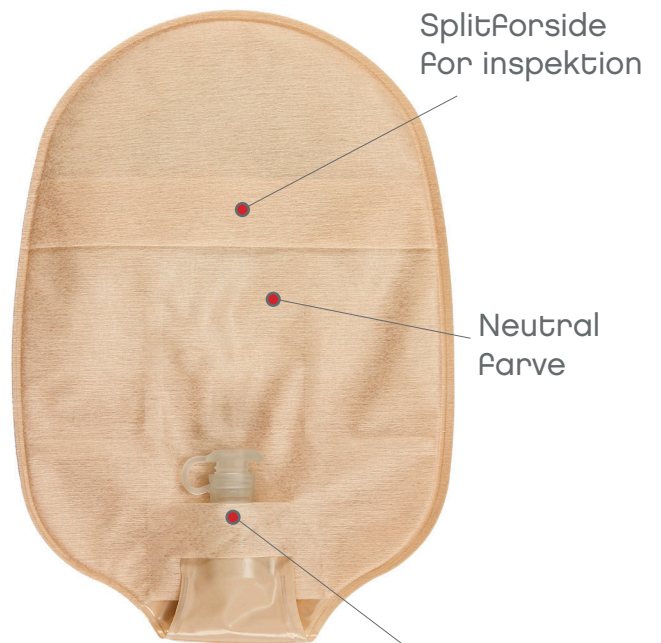

## - bedst til kurver

Flair Active Curvex er den eneste af sin slags på markedet.

Løsningen henvender sig til middelsvært bandagerbare stomier ofte i forbindelse med overvægt, hudfolder og fordybninger, samt stomibrok.

Flair Active Curvex har en tre-dimensionel hudplade, der "flyder" ud i hudfolder og fordybninger. Det reducerer behovet for tætningsringe og pasta.

Klæberens bløde skål kan presses indad for optimal vedhæftning på et stomibrok

Unik hudvenlig hydrocolloid klæber med meget stor absorbtionsevne

Hulstr mm	Midi (400 ml)	Stk/æske	Æske/karton
13 - 25	XPCUS513	10	12
22	XPCUS522	10	12
25	XPCUS525	10	12
13 - 32	XPCUM513	10	12
29	XPCUM529	10	12
32	XPCUM532	10	12
13 - 43	CPCUL513	10	12

Brede skjulte bælteører

Inkl. 10 stk. klæbefjernere og 2 stk. EasiFlo